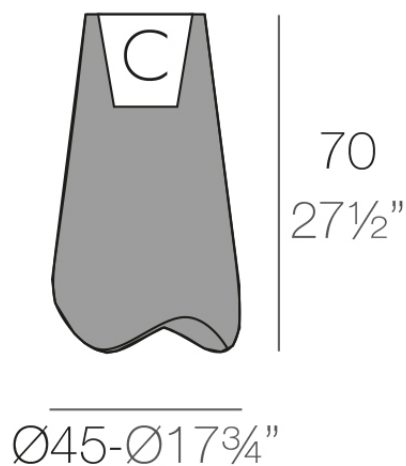

### Description

Macetero fabricado con resina de polietileno mediante moldeo rotacional con doble pared. 100% Reciclable. Apto para exterior e interior. Disponible en varios acabados.

Weight: 4.5 Kg

PAL Macetero 70