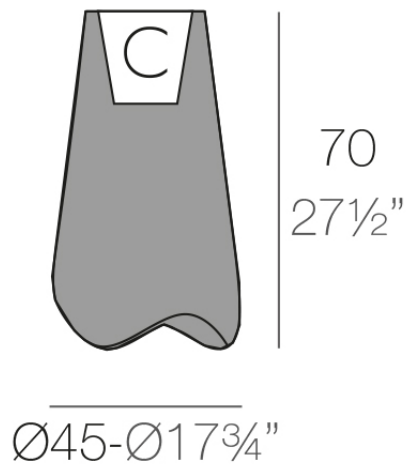

Info

Descripción

Macetero fabricado con resina de polietileno mediante moldeo rotacional con doble pared. 100% Reciclable. Apto para exterior e interior. Disponible en varios acabados.

Peso: 4.5 Kg

PAL Macetero 70	C = 10 L
PAL Planter 70	C = 2¾ gal