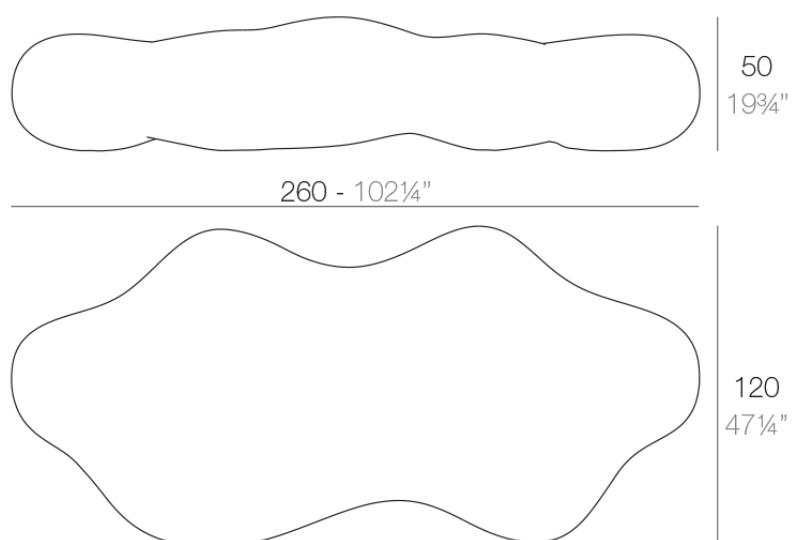

Info

Descripción

Fabricado con resina de polietileno mediante moldeo rotacional con doble pared. 100% Reciclable. Apto para exterior e interior. Disponible en varios acabados.

Peso: 46.07 Kg

LAVA Banco
LAVA Bench