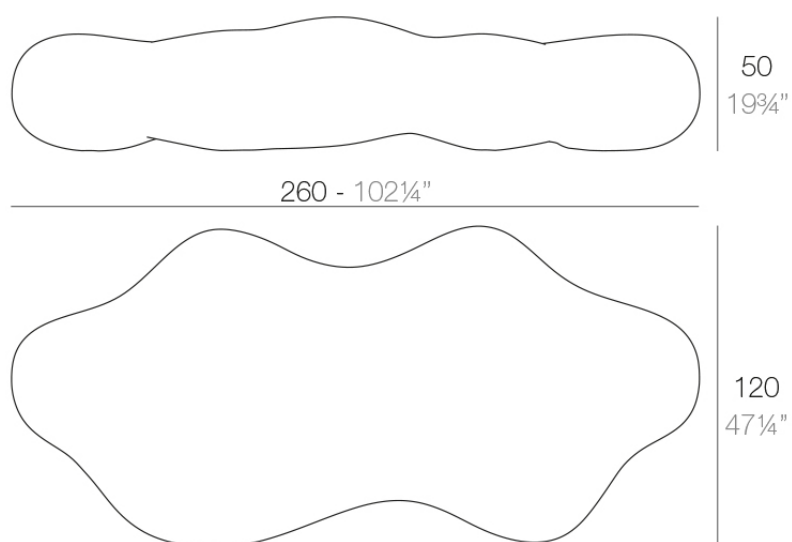

Info

Descripción

Fabricado con resina de polietileno mediante moldeo rotacional con doble pared. 100% Reciclable. Apto para exterior e interior. Disponible en varios acabados.

Peso: 46.07 Kg

LAVA Banco
LAVA Bench