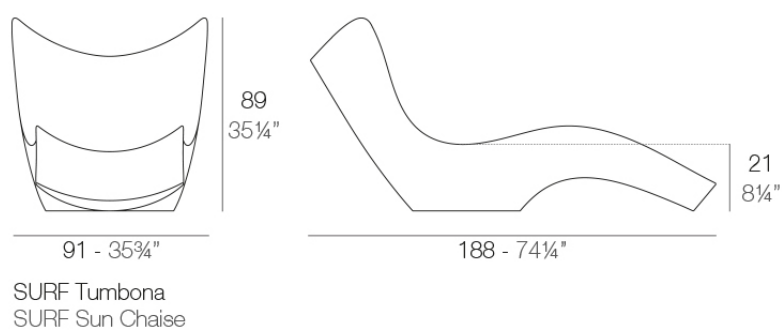

Info

Descripción

Fabricado con resina de polietileno mediante moldeo rotacional con doble pared. 100% Reciclable. Apto para exterior e interior. Disponible en varios acabados.

Peso: 25.33 Kg