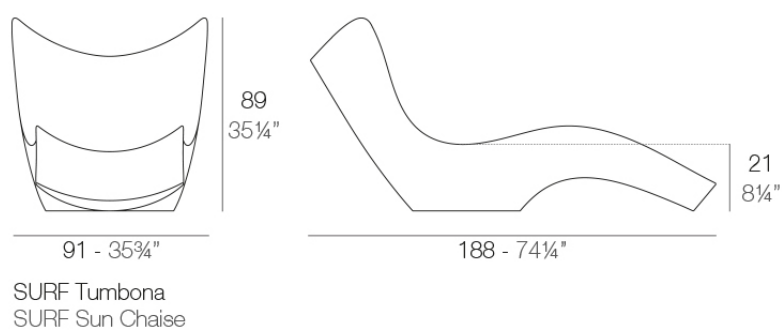

### Descripción

Fabricado con resina de polietileno mediante moldeo rotacional con doble pared. 100% Reciclable. Apto para exterior e interior. Disponible en varios acabados.

Peso: 25.33 Kg