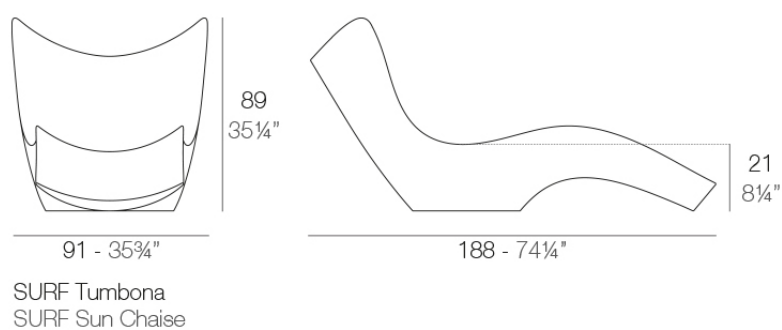

## Surf tumbona

por Karim Rashid

El flujo de la onda que compone la tumbona de diseño SURF alude a una sensación de calma. Es un suave oleaje, un gesto fluido que cambia al variar la luz.

El método de su creador es reemplazar el lienzo del mundo para un nuevo bienestar que evoca la calma, informalidad; impulsado por las vibrantes formas que despiertan frescura a un nuevo dinamismo global.

### Descripción

Fabricado con resina de polietileno mediante moldeo rotacional con doble pared. 100% Reciclable. Apto para exterior e interior. Disponible en varios acabados.

Peso: 25.33 Kg