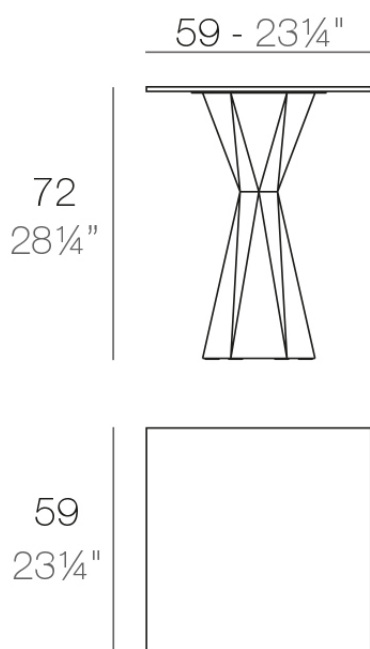

Info

Descripción

Fabricado con resina de polietileno mediante moldeo rotacional con doble pared. 100% Reciclable. Apto para exterior e interior. Disponible en varios acabados. Tablero en HPL.

Peso: 23.81 Kg

VERTEX Mesa 60x60

VERTEX Table $23\frac{1}{2}" \times 23\frac{1}{2}"$

Acabados

acabados

BASIC

Ref. 51010CB

orange

white 201