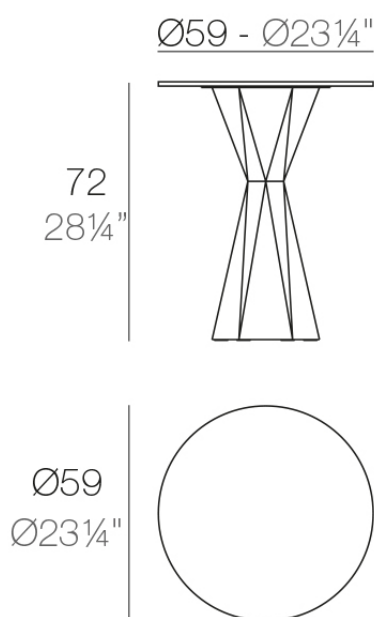

Info

Descripción

Fabricado con resina de polietileno mediante moldeo rotacional con doble pared. 100% Reciclable. Apto para exterior e interior. Disponible en varios acabados. Tablero en HPL.

Peso: 23.81 Kg

VERTEX Mesa $\text{Ø}60$
VERTEX Table $\text{Ø}23\frac{1}{2}"$

Acabados

acabados

BASIC

Ref. 51010CB

orange

white 201

ecru 2003