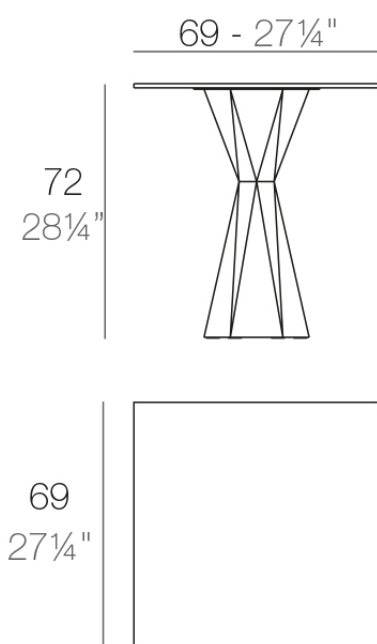

Info

Descripción

Fabricado con resina de polietileno mediante moldeo rotacional con doble pared. 100% Reciclable. Apto para exterior e interior. Disponible en varios acabados. Tablero en HPL.

Peso: 51.56 Kg