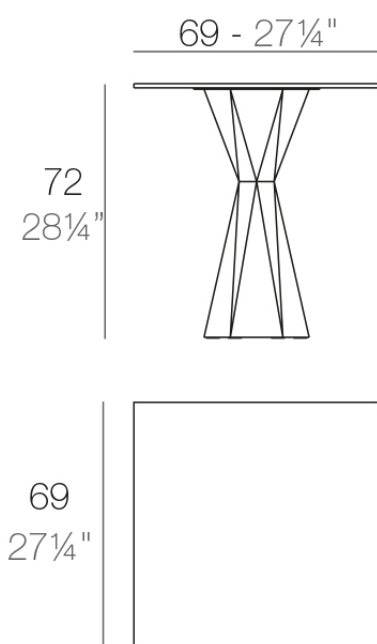

Info

Description

Fabricado con resina de polietileno mediante moldeo rotacional con doble pared. 100% Reciclable. Apto para exterior e interior. Disponible en varios acabados. Tablero en HPL.

Weight: 51.56 Kg