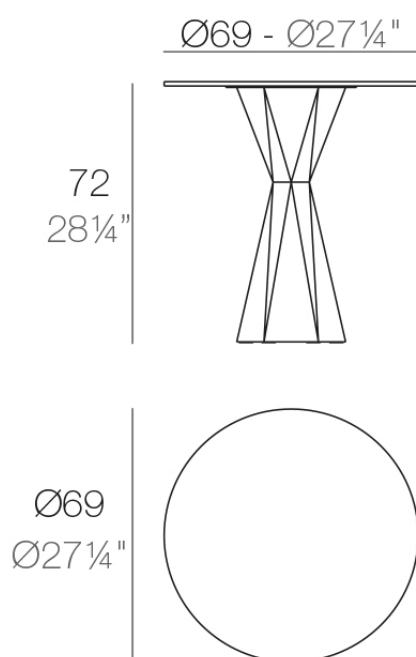

### Descripción

Fabricado con resina de polietileno mediante moldeo rotacional con doble pared. 100% Reciclable. Apto para exterior e interior. Disponible en varios acabados. Tablero en HPL.

Peso: 51.56 Kg

VERTEX Mesa  $\text{Ø}70$   
VERTEX Table  $\text{Ø}27\frac{1}{2}"$