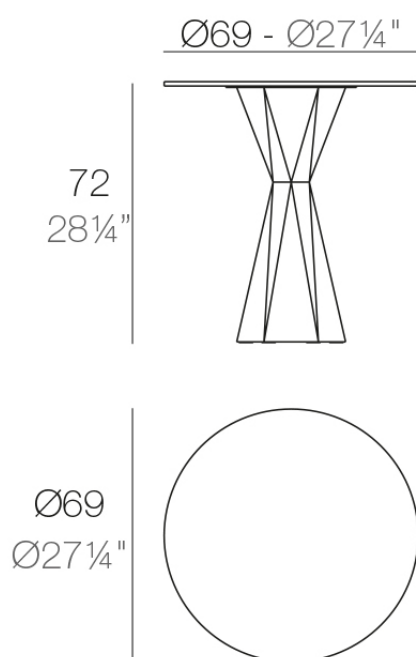

Info

Descripción

Fabricado con resina de polietileno mediante moldeo rotacional con doble pared. 100% Reciclable. Apto para exterior e interior. Disponible en varios acabados. Tablero en HPL.

Peso: 51.56 Kg

VERTEX Mesa $\text{Ø}70$
VERTEX Table $\text{Ø}27\frac{1}{2}"$

Acabados

acabados

BASIC

Ref. 51009CB

notte blue

purjai red

crema