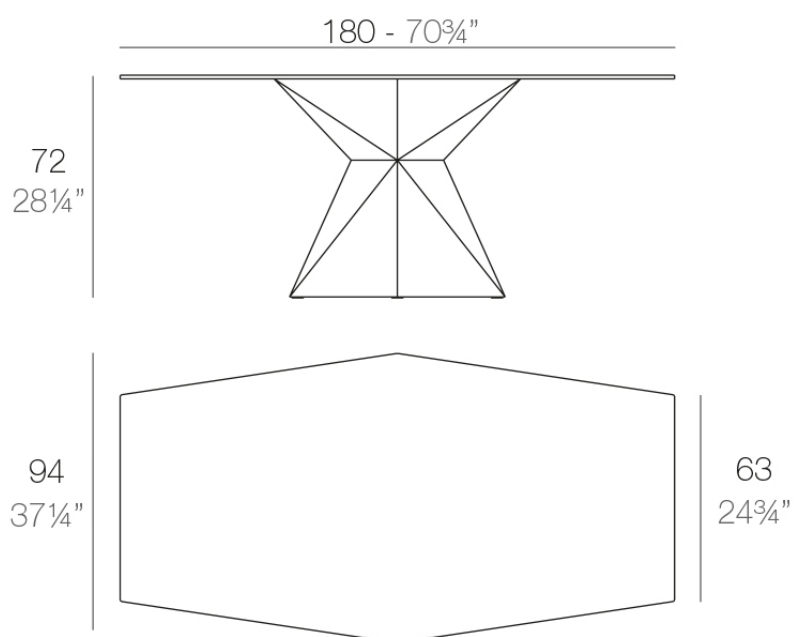

Info

Descripción

Fabricado con resina de polietileno mediante moldeo rotacional con doble pared. 100% Reciclable. Apto para exterior e interior. Disponible en varios acabados. Tablero en HPL .

Peso: 62.98 Kg