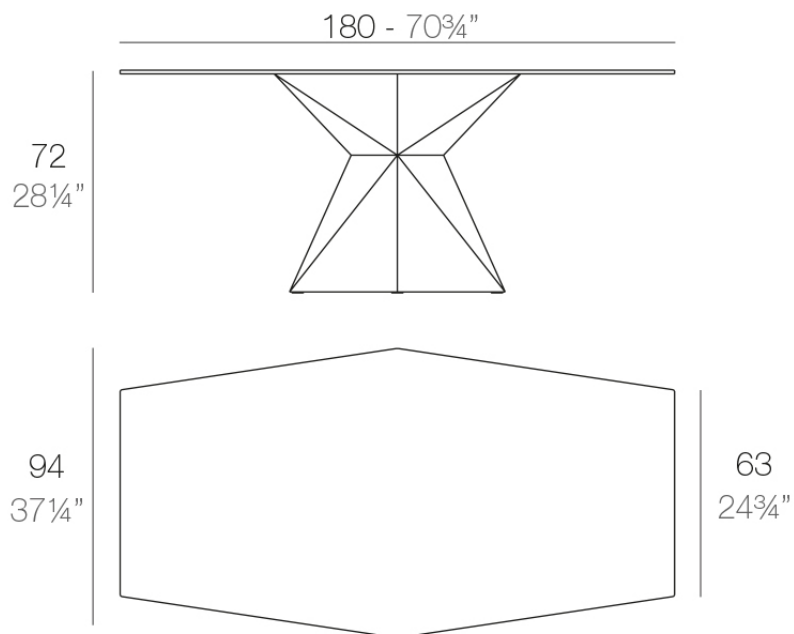

Info

Descripción

Fabricado con resina de polietileno mediante moldeo rotacional con doble pared. 100% Reciclable. Apto para exterior e interior. Disponible en varios acabados. Tablero en HPL .

Peso: 62.98 Kg