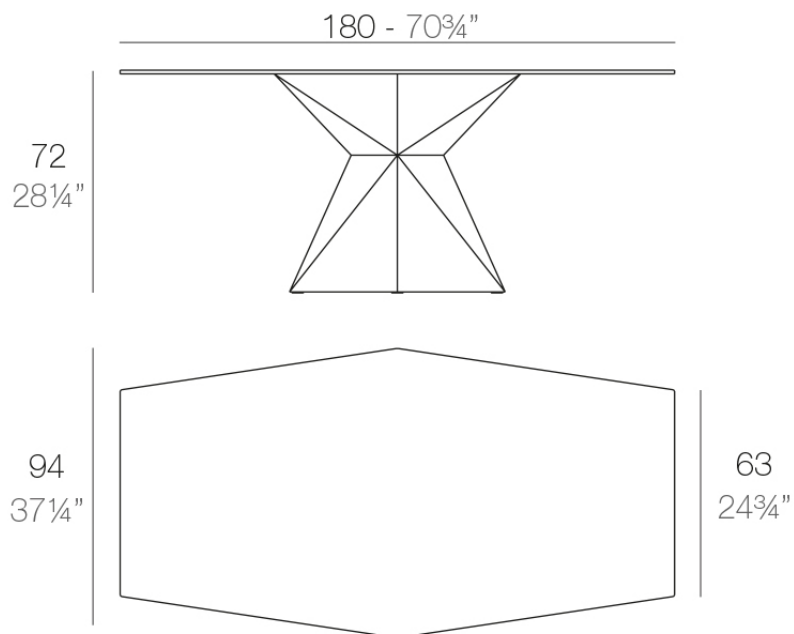

Info

Description

Fabricado con resina de polietileno mediante moldeo rotacional con doble pared. 100% Reciclable. Apto para exterior e interior. Disponible en varios acabados. Tablero en HPL .

Weight: 62.98 Kg