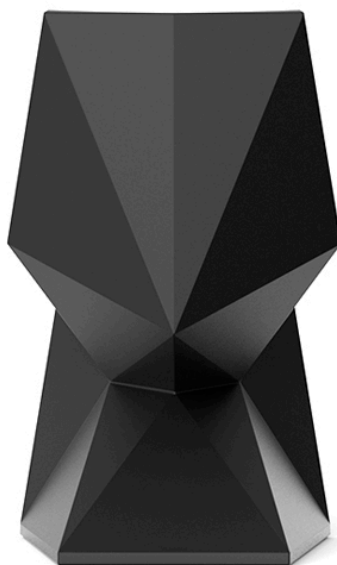

## Vertex silla

by Karim Rashid

Uno de los últimos grandes trabajos de **KARIM RASHID** lo podemos encontrar en **VERTEX**, una familia de ultra-contemporáneos y esculpidos muebles de diseño IN&OUT diseñados para la firma **VONDOM**.

### Description

Fabricado con resina de polietileno mediante moldeo rotacional con doble pared. 100% Reciclable. Apto para exterior e interior. Disponible en varios acabados.

Weight: 9.02 Kg

VERTEX Silla  
VERTEX Chair