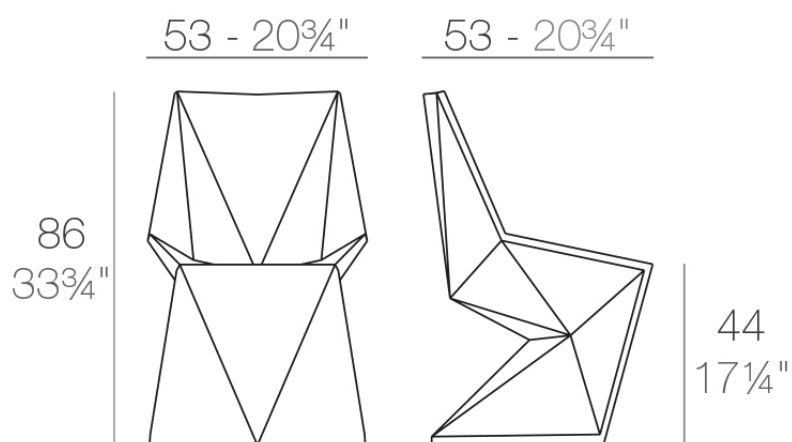

### Description

Fabricado con resina de polietileno mediante moldeo rotacional con doble pared. 100% Reciclable. Apto para exterior e interior. Disponible en varios acabados.

Weight: 9.02 Kg

VERTEX Silla  
VERTEX Chair