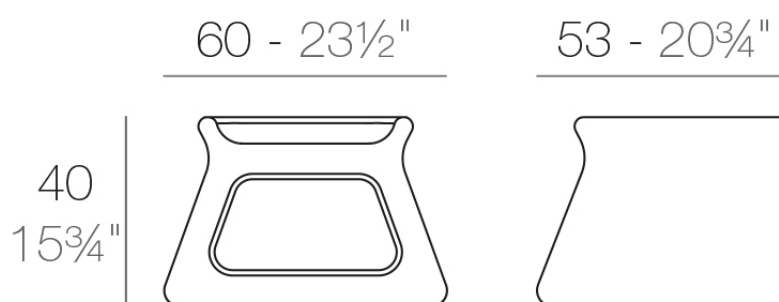

Info

Descripción

Fabricado con resina de polietileno mediante moldeo rotacional con doble pared. 100% Reciclable. Apto para exterior e interior. Disponible en varios acabados.

Peso: 7 Kg

PAL Taburete Bajo
PAL Low Stool