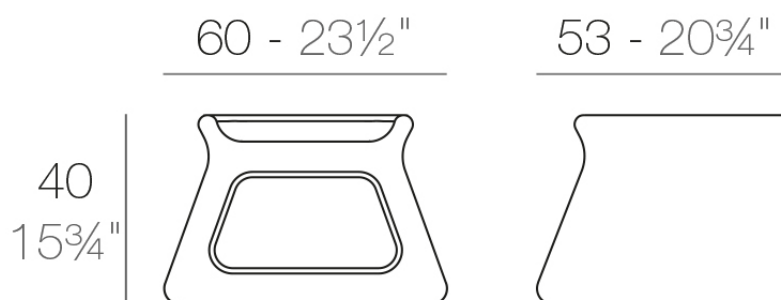

Info

Description

Fabricado con resina de polietileno mediante moldeo rotacional con doble pared. 100% Reciclable. Apto para exterior e interior. Disponible en varios acabados.

Weight: 7 Kg

PAL Taburete Bajo
PAL Low Stool