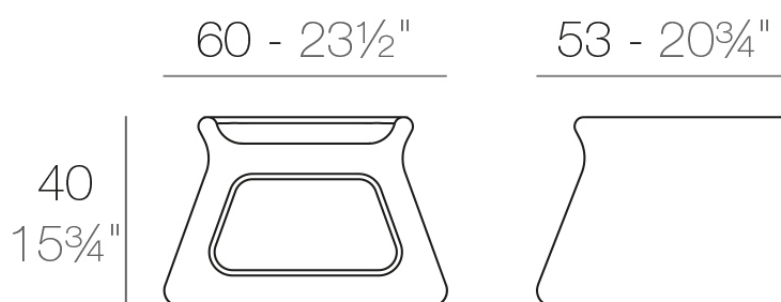

Info

Descripción

Fabricado con resina de polietileno mediante moldeo rotacional con doble pared. 100% Reciclable. Apto para exterior e interior. Disponible en varios acabados.

Peso: 7 Kg

PAL Taburete Bajo
PAL Low Stool