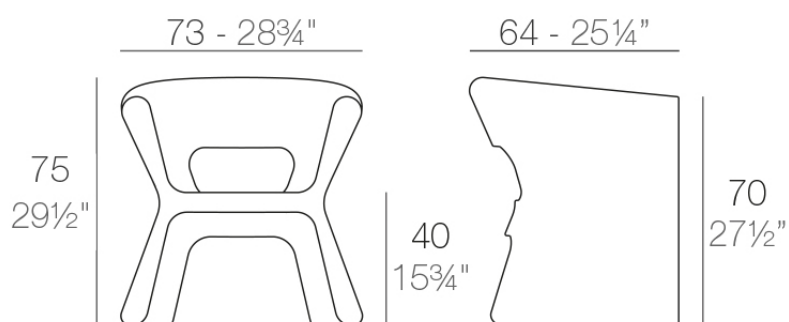

Info

Descripción

Fabricado con resina de polietileno mediante moldeo rotacional con doble pared. 100% Reciclable. Apto para exterior e interior. Disponible en varios acabados.

Peso: 12 Kg

PAL Silla con Brazos
PAL Armchair