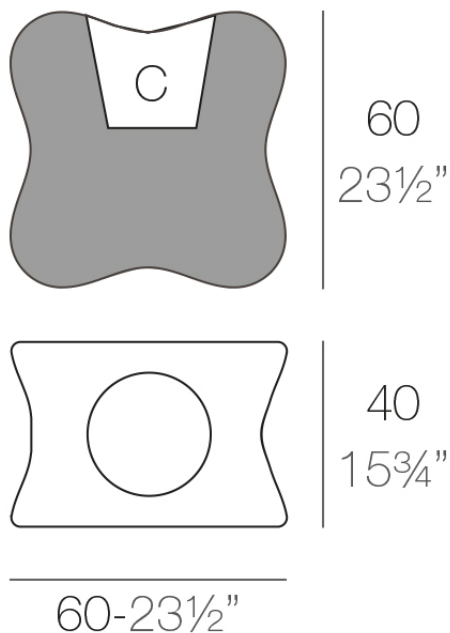

### Description

Macetero fabricado con resina de polietileno mediante moldeo rotacional con doble pared. 100% Reciclable. Apto para exterior e interior. Disponible en varios acabados.

Weight: 12.32 Kg

PAL Maceta 60      C = 10 L  
PAL Planter 60      C = 2 3/4 gal