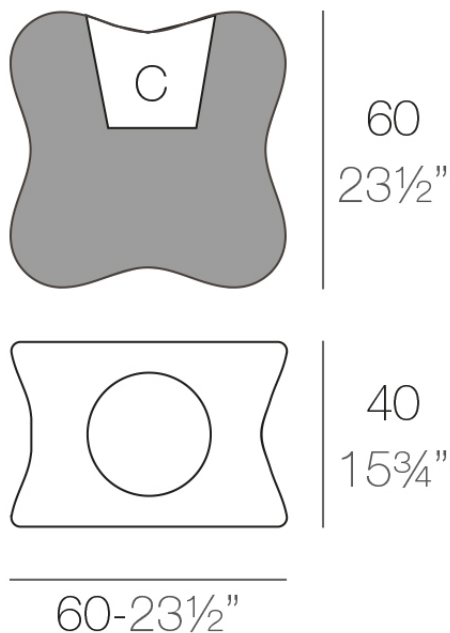

Info

Descripción

Macetero fabricado con resina de polietileno mediante moldeo rotacional con doble pared. 100% Reciclable. Apto para exterior e interior. Disponible en varios acabados.

Peso: 12.32 Kg

PAL Maceta 60	C = 10 L
PAL Planter 60	C = 2¾ gal