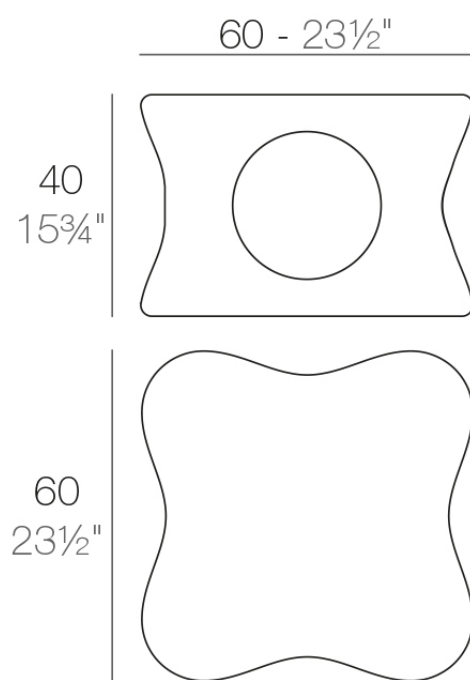

### Descripción

Fabricado con resina de polietileno mediante moldeo rotacional con doble pared. 100% Reciclable. Apto para exterior e interior. Disponible en varios acabados.

Peso: 9.5 Kg

PAL Mesa Baja  
PAL Low Table