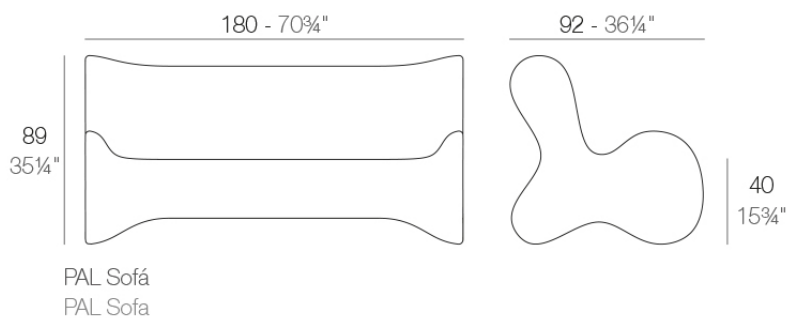

### Description

Fabricado con resina de polietileno mediante moldeo rotacional con doble pared. 100% Reciclable. Apto para exterior e interior. Disponible en varios acabados.

Weight: 40.01 Kg