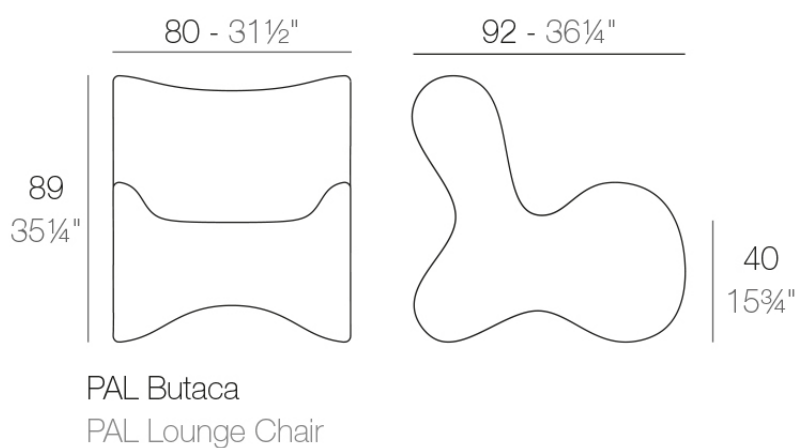

### Description

Fabricado con resina de polietileno mediante moldeo rotacional con doble pared. 100% Reciclable. Apto para exterior e interior. Disponible en varios acabados.

Weight: 20 Kg