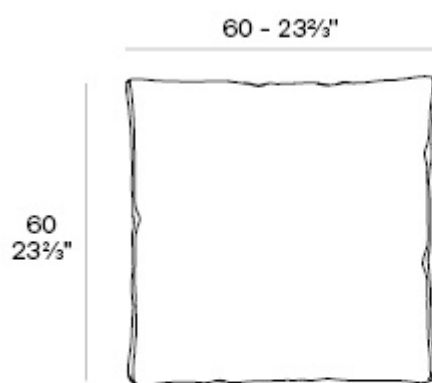

Info

Descripción

Peso: 1.65 Kg

Tablet. Pillow 60x60cm
Tablet. Cojín 60x60cm
50001

Acabados

COJINES DECORATIVOS

Ref. 50001

tejidos