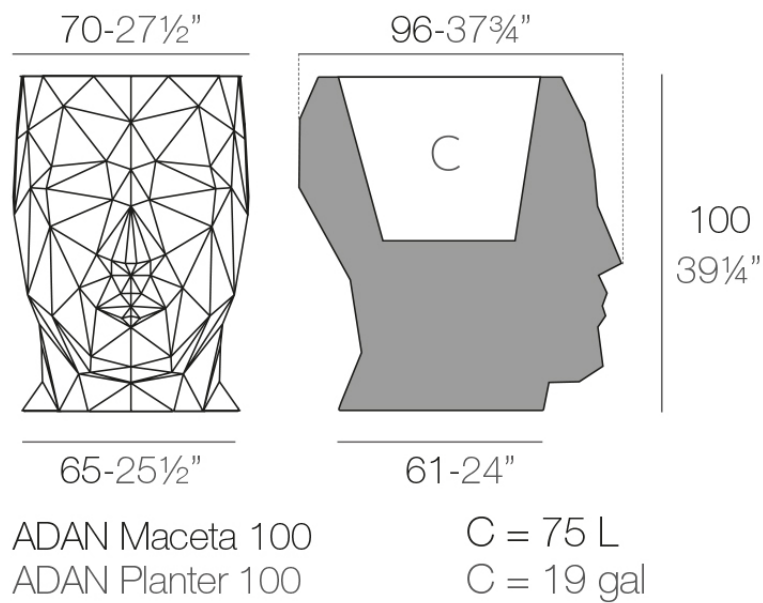

Adan maceteros 70x96x100

por Teresa Sapey

Con la colección Adan, Teresa Sapey nos propone una reinterpretación del diseño como arte vivo y cambiante. Inspirada en la geometría fascinante de un diamante, Adan despliega una personalidad robusta y lúdica que seduce tanto en interiores como en exteriores. Más que un simple objeto decorativo, cada pieza es un reflejo de carácter y magnetismo, evocando la esencia de un arte que se siente y transforma el entorno en cada ángulo.

Info

Descripción

Macetero fabricado con resina de polietileno mediante moldeo rotacional con doble pared. 100% Reciclable. Apto para exterior e interior. Disponible en varios acabados.

Peso: 17.02 Kg

Acabados