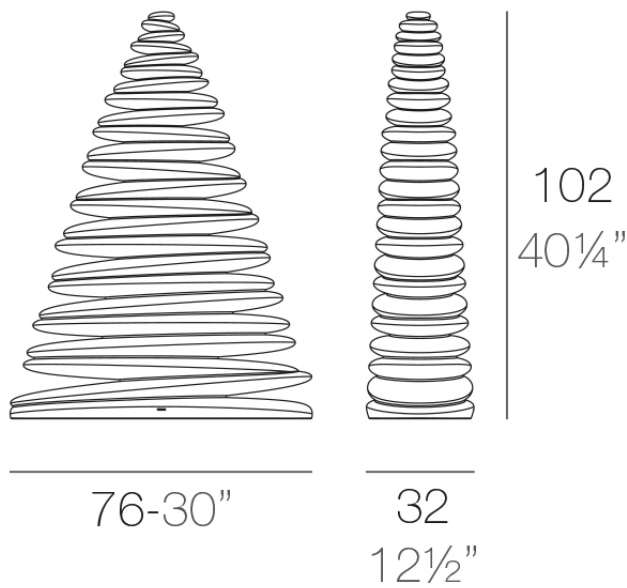

## Chrismy 1m

por Teresa Sapey

La colección Chrismy, diseñada por Teresa Sapey, es una versión contemporánea del clásico árbol de Navidad. Inspirada en formas naturales y orgánicas, Chrismy se alza con una silueta ondulante que evoca movimiento y ligereza, aportando una atmósfera cálida y envolvente gracias a su iluminación interior.

### Descripción

Fabricado con resina de polietileno mediante moldeo rotacional con doble pared. 100% Reciclable. Apto para exterior e interior. Disponible en varios acabados.

Peso: 10.24 Kg

CHRISMY Árbol 100cm  
CHRISMY Tree 39 1/4"