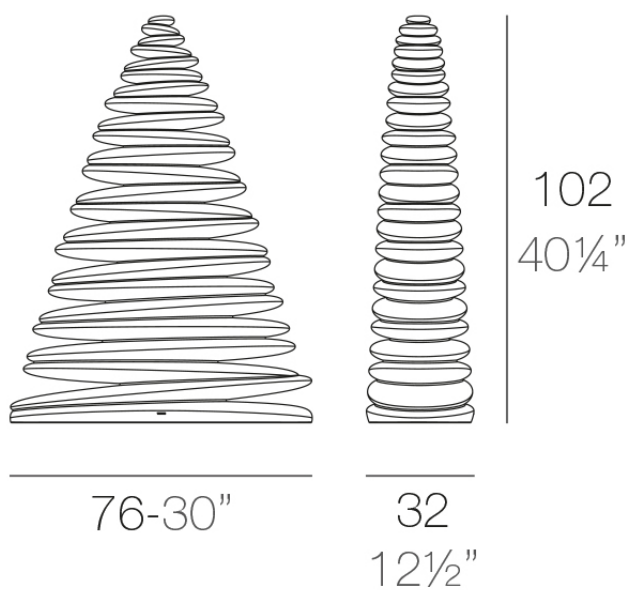

## Chrismy 1m

por Teresa Sapey

Chrismy es el árbol de Navidad reinventado por Teresa Sapey para Vondom.  
Inspirado en **formas naturales, orgánicas y elegantes** que se elevan hacia su  
cúspide en cada uno de los vaivenes de su silueta.

### Descripción

Fabricado con resina de polietileno mediante moldeo rotacional con doble pared. 100% Reciclable. Apto para exterior e interior. Disponible en varios acabados.

Peso: 10.24 Kg

CHRISMY Árbol 100cm  
CHRISMY Tree 39¼"