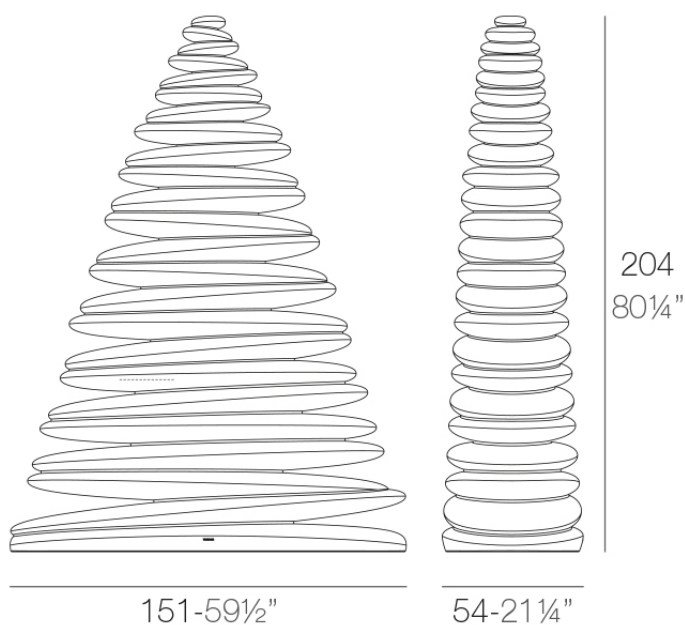

## Chrismy 2m

por Teresa Sapey

La colección Chrismy, diseñada por Teresa Sapey, es una versión contemporánea del clásico árbol de Navidad. Inspirada en formas naturales y orgánicas, Chrismy se alza con una silueta ondulante que evoca movimiento y ligereza, aportando una atmósfera cálida y envolvente gracias a su iluminación interior.

### Descripción

Fabricado con resina de polietileno mediante moldeo rotacional con doble pared. 100% Reciclable. Apto para exterior e interior. Disponible en varios acabados.

Peso: 61.05 Kg

CHRISMY Árbol 200cm  
CHRISMY Tree 78 3/4"