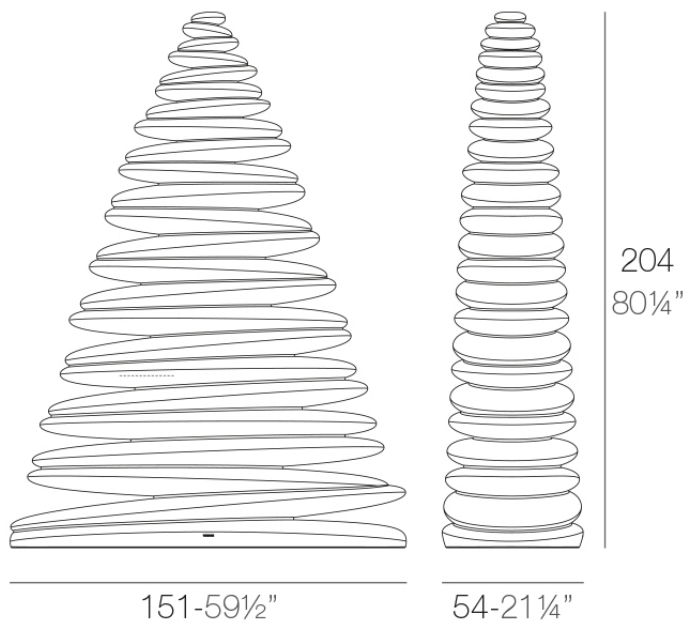

## Chrismy 2m

por Teresa Sapey

Chrismy es el árbol de Navidad reinventado por Teresa Sapey para Vondom.  
Inspirado en **formas naturales, orgánicas y elegantes** que se elevan hacia su  
cúspide en cada uno de los vaivenes de su silueta.

### Descripción

Fabricado con resina de polietileno mediante moldeo rotacional con doble pared. 100% Reciclable. Apto para exterior e interior. Disponible en varios acabados.

Peso: 61.05 Kg

CHRISMY Árbol 200cm  
CHRISMY Tree 78 3/4"