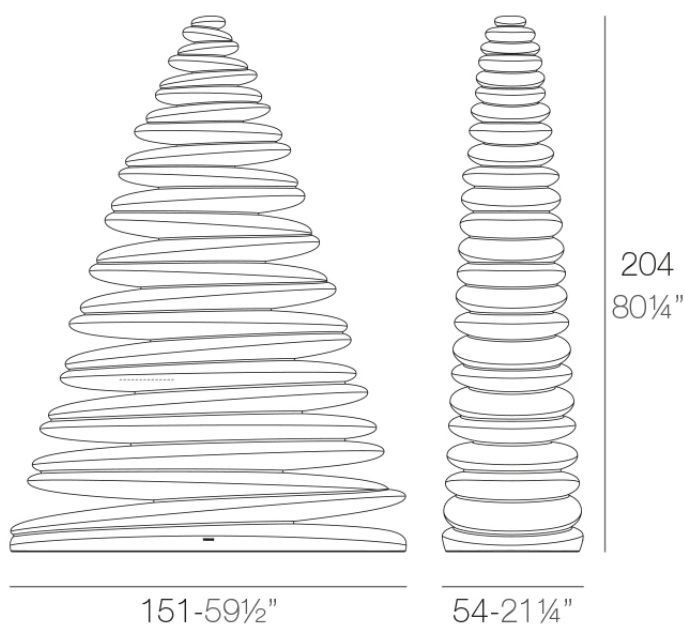

Chrismy 2m

por Teresa Sapey

La colección Chrismy, diseñada por Teresa Sapey, es una versión contemporánea del clásico árbol de Navidad. Inspirada en formas naturales y orgánicas, Chrismy se alza con una silueta ondulante que evoca movimiento y ligereza, aportando una atmósfera cálida y envolvente gracias a su iluminación interior.

Info

Descripción

Fabricado con resina de polietileno mediante moldeo rotacional con doble pared. 100% Reciclable. Apto para exterior e interior. Disponible en varios acabados.

Peso: 61.05 Kg

CHRISMY Árbol 200cm
CHRISMY Tree 78 3/4"