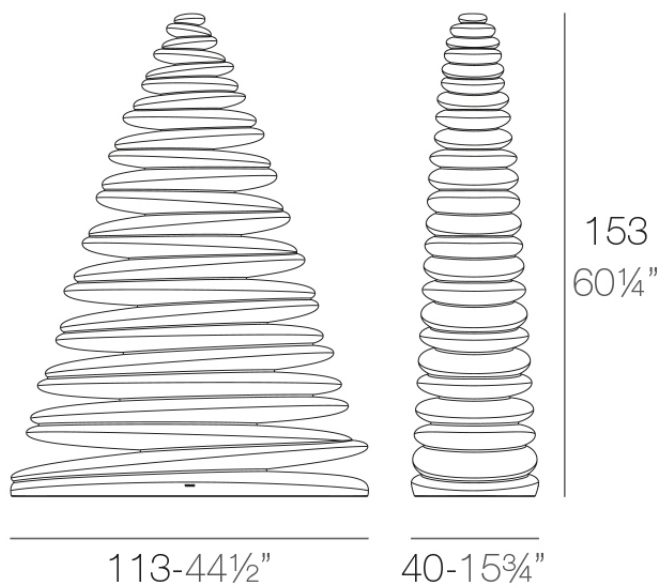

Chrismy 1,5m

por Teresa Sapey

Chrismy es el árbol de Navidad reinventado por Teresa Sapey para Vondom.
Inspirado en **formas naturales, orgánicas y elegantes** que se elevan hacia su
cúspide en cada uno de los vaivenes de su silueta.

Info

Descripción

Fabricado con resina de polietileno mediante moldeo rotacional con doble pared. 100% Reciclable. Apto para exterior e interior. Disponible en varios acabados.

Peso: 20.44 Kg

CHRISMY Árbol 150cm
CHRISMY Tree 59"