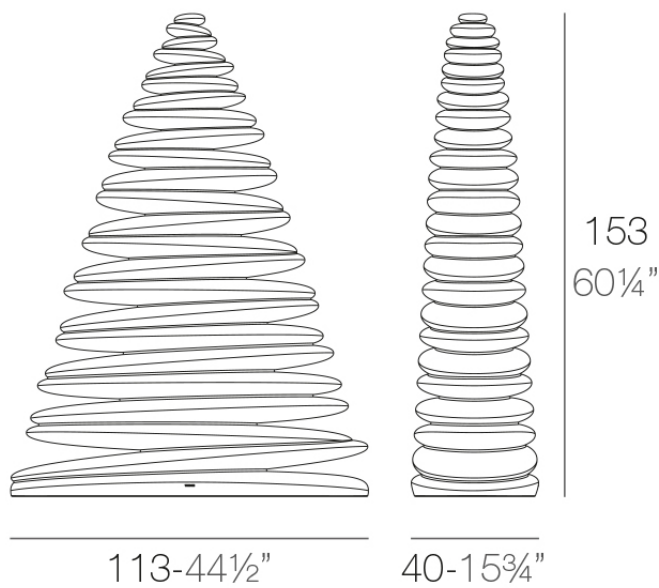

Chrismy 1,5m

by Teresa Sapey

La colección Chrismy, diseñada por Teresa Sapey, es una versión contemporánea del clásico árbol de Navidad. Inspirada en formas naturales y orgánicas, Chrismy se alza con una silueta ondulante que evoca movimiento y ligereza, aportando una atmósfera cálida y envolvente gracias a su iluminación interior.

Info

Description

Fabricado con resina de polietileno mediante moldeo rotacional con doble pared. 100% Reciclable. Apto para exterior e interior. Disponible en varios acabados.

Weight: 20.44 Kg

CHRISMY Árbol 150cm
CHRISMY Tree 59"