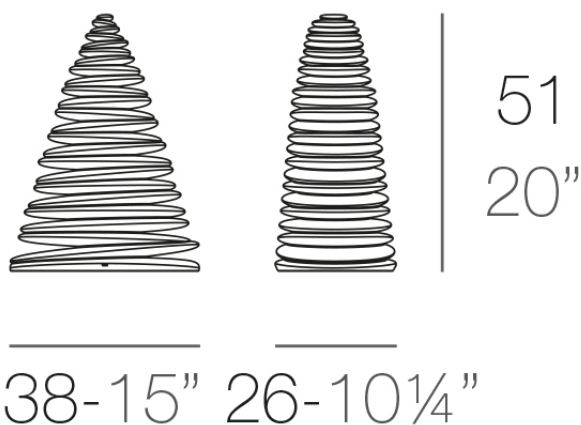

## Chrismy 0,5m

por Teresa Sapey

La colección Chrismy, diseñada por Teresa Sapey, es una versión contemporánea del clásico árbol de Navidad. Inspirada en formas naturales y orgánicas, Chrismy se alza con una silueta ondulante que evoca movimiento y ligereza, aportando una atmósfera cálida y envolvente gracias a su iluminación interior.

### Descripción

Fabricado con resina de polietileno mediante moldeo rotacional con doble pared. 100% Reciclable. Apto para exterior e interior. Disponible en varios acabados.

Peso: 3.42 Kg

CHRISMY Árbol 50cm  
CHRISMY Tree 19<sup>3</sup>/<sub>4</sub>"