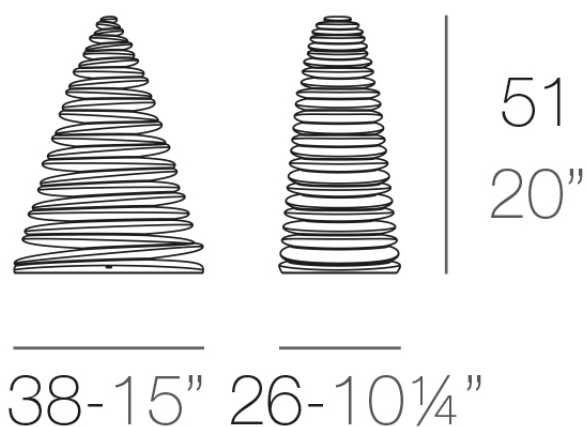

## Chrismy 0,5m

por Teresa Sapey

La colección Chrismy, diseñada por Teresa Sapey, es una versión contemporánea del clásico árbol de Navidad. Inspirada en formas naturales y orgánicas, Chrismy se alza con una silueta ondulante que evoca movimiento y ligereza, aportando una atmósfera cálida y envolvente gracias a su iluminación interior.

### Descripción

Fabricado con resina de polietileno mediante moldeo rotacional con doble pared. 100% Reciclable. Apto para exterior e interior. Disponible en varios acabados.

Peso: 3.42 Kg

CHRISMY Árbol 50cm  
CHRISMY Tree 19<sup>3</sup>/<sub>4</sub>"