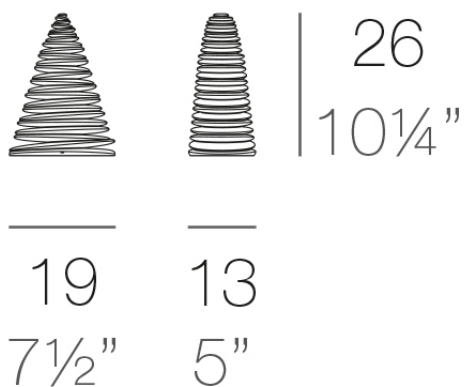

Nano chrismy

por Teresa Sapey

Chrismy es el árbol de Navidad reinventado por Teresa Sapey para Vondom.
Inspirado en **formas naturales, orgánicas y elegantes** que se elevan hacia su
cúspide en cada uno de los vaivenes de su silueta.

Info

Descripción

Fabricado con resina de polietileno mediante moldeo rotacional con doble pared. 100% Reciclable. Apto para exterior e interior. Disponible en varios acabados.

Peso: 0.37 Kg

CHRISMY Nano Árbol 25cm
CHRISMY Nano Tree 9 3/4"