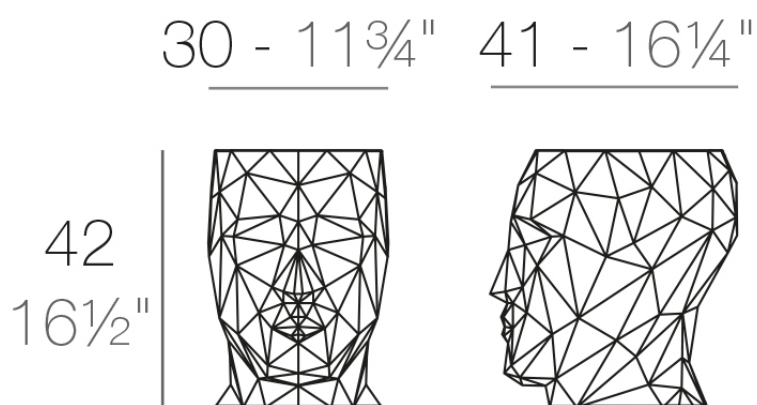

Info

Description

Fabricado con resina de polietileno mediante moldeo rotacional con doble pared. 100% Reciclable. Apto para exterior e interior. Disponible en varios acabados.

Weight: 3.1 Kg

ADAN Taburete Bajo
ADAN Low Stool