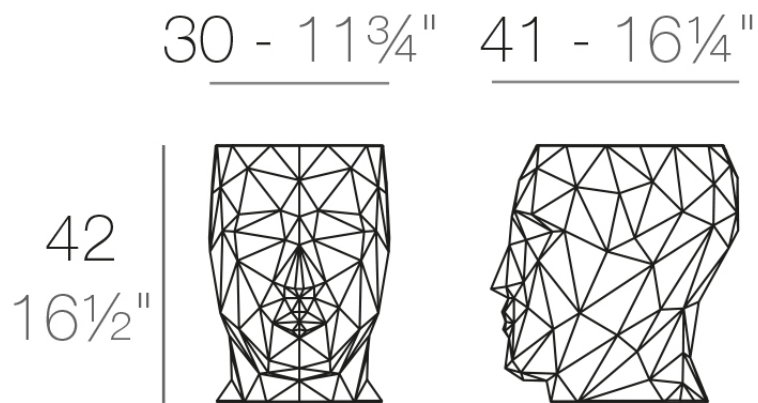

Info

Descripción

Fabricado con resina de polietileno mediante moldeo rotacional con doble pared. 100% Reciclable. Apto para exterior e interior. Disponible en varios acabados.

Peso: 3.1 Kg

ADAN Taburete Bajo
ADAN Low Stool