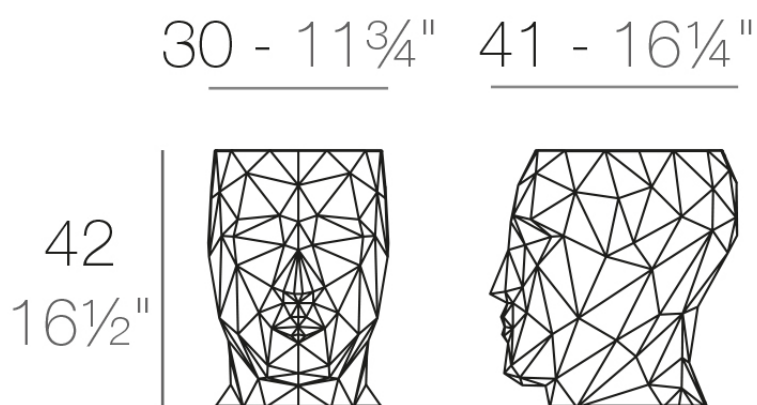

### Descripción

Fabricado con resina de polietileno mediante moldeo rotacional con doble pared. 100% Reciclable. Apto para exterior e interior. Disponible en varios acabados.

Peso: 3.1 Kg

ADAN Taburete Bajo  
ADAN Low Stool