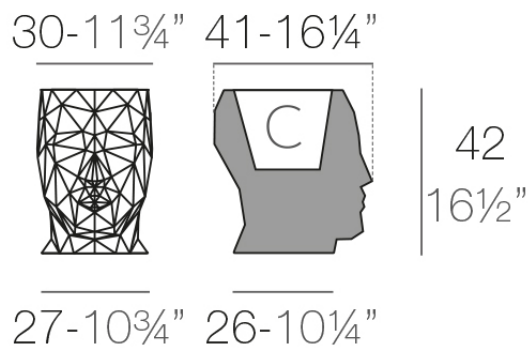

Adan maceteros 30x41x42

por Teresa Sapey

Con la colección Adan, Teresa Sapey nos propone una reinterpretación del diseño como arte vivo y cambiante. Inspirada en la geometría fascinante de un diamante, Adan despliega una personalidad robusta y lúdica que seduce tanto en interiores como en exteriores. Más que un simple objeto decorativo, cada pieza es un reflejo de carácter y magnetismo, evocando la esencia de un arte que se siente y transforma el entorno en cada ángulo.

Info

Descripción

Macetero fabricado con resina de polietileno mediante moldeo rotacional con doble pared. 100% Reciclable. Apto para exterior e interior. Disponible en varios acabados.

Peso: 3.52 Kg

ADAN Maceta 42