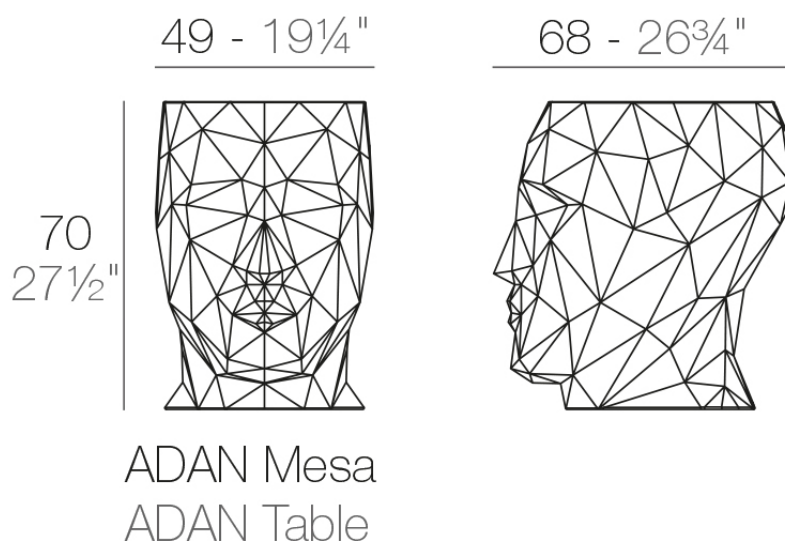

## Adan mesa 50x68x70

by Teresa Sapey

Con la colección Adan, Teresa Sapey nos propone una reinterpretación del diseño como arte vivo y cambiante. Inspirada en la geometría fascinante de un diamante, Adan despliega una personalidad robusta y lúdica que seduce tanto en interiores como en exteriores. Más que un simple objeto decorativo, cada pieza es un reflejo de carácter y magnetismo, evocando la esencia de un arte que se siente y transforma el entorno en cada ángulo.

### Description

Fabricado con resina de polietileno mediante moldeo rotacional con doble pared. 100% Reciclable. Apto para exterior e interior. Disponible en varios acabados.

Weight: 8.5 Kg