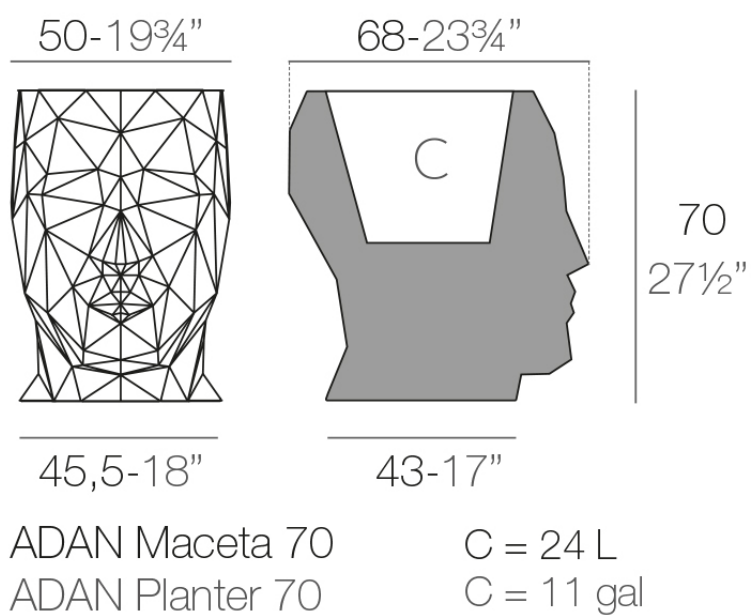

Adan maceteros 50x68x70

por Teresa Sapey

Con la colección Adan, Teresa Sapey nos propone una reinterpretación del diseño como arte vivo y cambiante. Inspirada en la geometría fascinante de un diamante, Adan despliega una personalidad robusta y lúdica que seduce tanto en interiores como en exteriores. Más que un simple objeto decorativo, cada pieza es un reflejo de carácter y magnetismo, evocando la esencia de un arte que se siente y transforma el entorno en cada ángulo.

Info

Descripción

Macetero fabricado con resina de polietileno mediante moldeo rotacional con doble pared. 100% Reciclable. Apto para exterior e interior. Disponible en varios acabados.

Peso: 10.02 Kg

Acabados