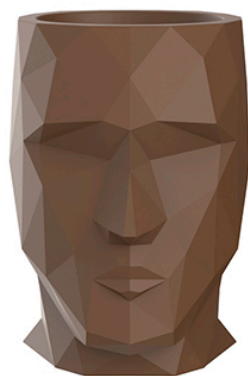

Adan maceteros 50x68x70

por Teresa Sapey

Con la colección Adan, Teresa Sapey nos propone una reinterpretación del diseño como arte vivo y cambiante. Inspirada en la geometría fascinante de un diamante, Adan despliega una personalidad robusta y lúdica que seduce tanto en interiores como en exteriores. Más que un simple objeto decorativo, cada pieza es un reflejo de carácter y magnetismo, evocando la esencia de un arte que se siente y transforma el entorno en cada ángulo.

Info

Descripción

Macetero fabricado con resina de polietileno mediante moldeo rotacional con doble pared. 100% Reciclable. Apto para exterior e interior. Disponible en varios acabados.

Peso: 10.02 Kg

Acabados