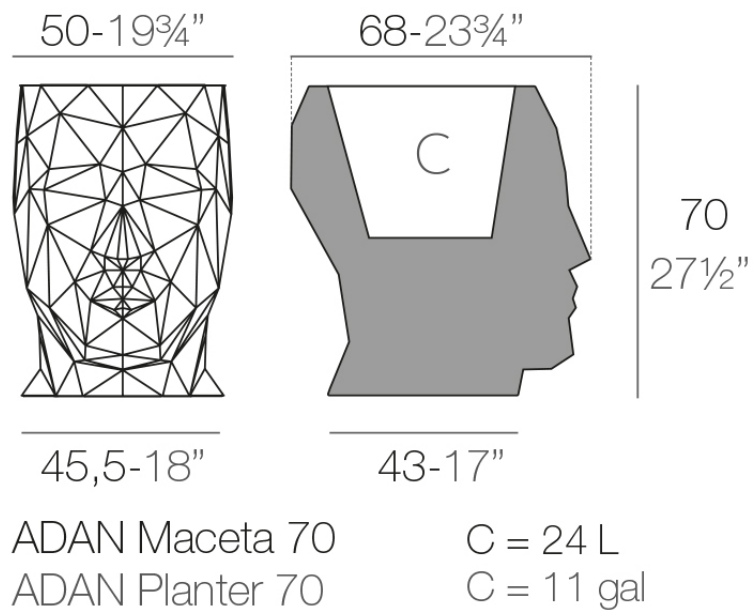

Adan maceteros 50x68x70

por Teresa Sapey

Con la colección Adan, Teresa Sapey nos propone una reinterpretación del diseño como arte vivo y cambiante. Inspirada en la geometría fascinante de un diamante, Adan despliega una personalidad robusta y lúdica que seduce tanto en interiores como en exteriores. Más que un simple objeto decorativo, cada pieza es un reflejo de carácter y magnetismo, evocando la esencia de un arte que se siente y transforma el entorno en cada ángulo.

Info

Descripción

Macetero fabricado con resina de polietileno mediante moldeo rotacional con doble pared. 100% Reciclable. Apto para exterior e interior. Disponible en varios acabados.

Peso: 10.02 Kg

Acabados