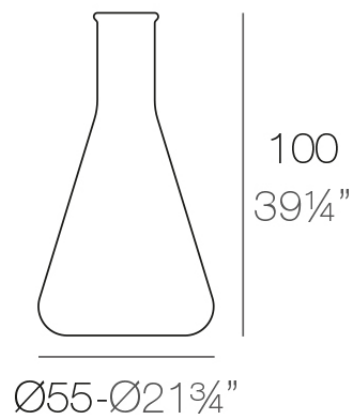

Chemistubes erlenmeyer ø55x100

por Teresa Sapey

CHEMISTUBES, se basa en la descontextualización, a través del aumento de tamaño (intervención en la escala), el uso de materiales diferentes al original (en este caso, material ecológico de resina de polietileno mediante la técnica del moldeo rotacional), y el cambio del uso para el que el objeto fue en un principio pensado, da forma a un nuevo objeto. Lo que antes era un recipiente de laboratorio, es ahora un macetero IN&OUT, un elemento de decoración.

Info

Descripción

Fabricado con resina de polietileno mediante moldeo rotacional con doble pared. 100% Reciclable. Apto para exterior e interior. Disponible en varios acabados.

Peso: 6 Kg

ERLENMEYER Maceta 100

C = 4 L

ERLENMEYER Planter 100

C = 1 gal

Acabados

acabados

BASIC

Ref. 49059A

white 2001