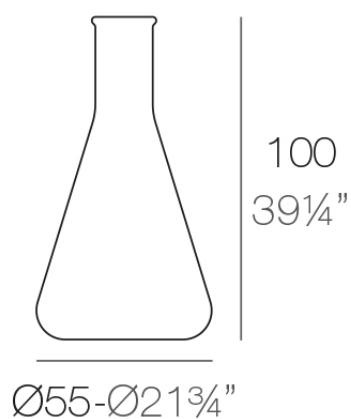

Chemistubes erlenmeyer ø55x100

por Teresa Sapey

CHEMISTUBES, se basa en la descontextualización, a través del aumento de tamaño (intervención en la escala), el uso de materiales diferentes al original (en este caso, material ecológico de resina de polietileno mediante la técnica del moldeo rotacional), y el cambio del uso para el que el objeto fue en un principio pensado, da forma a un nuevo objeto. Lo que antes era un recipiente de laboratorio, es ahora un macetero IN&OUT, un elemento de decoración.

Info

Descripción

Fabricado con resina de polietileno mediante moldeo rotacional con doble pared. 100% Reciclable. Apto para exterior e interior. Disponible en varios acabados.

Peso: 6 Kg

ERLENMEYER Maceta 100

C = 4 L

ERLENMEYER Planter 100

C = 1 gal

Acabados

acabados

BASIC

Ref. 49059A

green