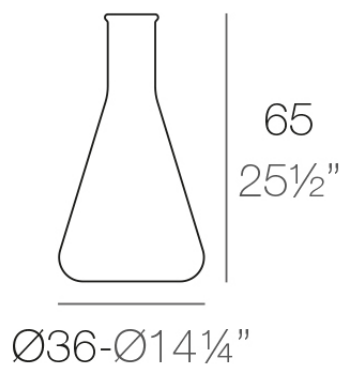

Chemistubes erlenmeyer ø36x65

por Teresa Sapey

CHEMISTUBES, se basa en la descontextualización, a través del aumento de tamaño (intervención en la escala), el uso de materiales diferentes al original (en este caso, material ecológico de resina de polietileno mediante la técnica del moldeo rotacional), y el cambio del uso para el que el objeto fue en un principio pensado, da forma a un nuevo objeto. Lo que antes era un recipiente de laboratorio, es ahora un macetero IN&OUT, un elemento de decoración.

Info

Descripción

Fabricado con resina de polietileno mediante moldeo rotacional con doble pared. 100% Reciclable. Apto para exterior e interior. Disponible en varios acabados.

Peso: 3.5 Kg

ERLENMEYER Maceta 65 C = 1,5 L
ERLENMEYER Planter 65 C = 1/2 gal