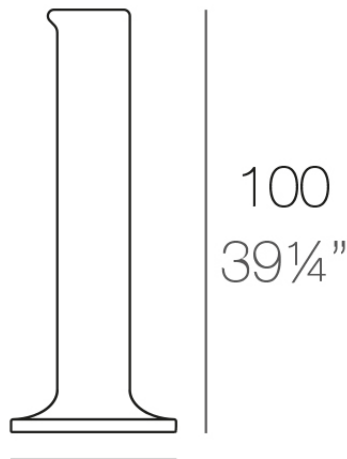

Chemistubes pipe ø40x100

por Teresa Sapey

CHEMISTUBES, se basa en la descontextualización, a través del aumento de tamaño (intervención en la escala), el uso de materiales diferentes al original (en este caso, material ecológico de resina de polietileno mediante la técnica del moldeo rotacional), y el cambio del uso para el que el objeto fue en un principio pensado, da forma a un nuevo objeto. Lo que antes era un recipiente de laboratorio, es ahora un macetero IN&OUT, un elemento de decoración.

Info

Descripción

Fabricado con resina de polietileno mediante moldeo rotacional con doble pared. 100% Reciclable. Apto para exterior e interior. Disponible en varios acabados.

Peso: 5 Kg

Ø40-Ø15³/₄"

PIPE Maceta 100	C = 3,5 L
PIPE Planter 100	C = 1 gal