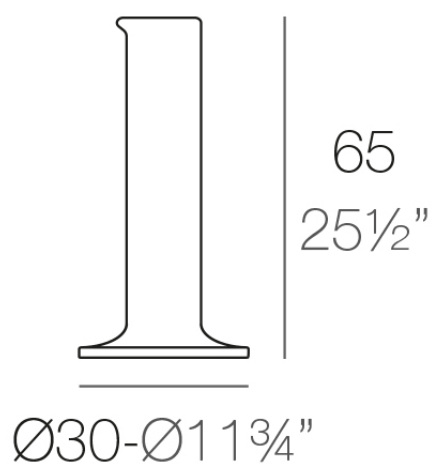

Chemistubes pipe ø30x65

por Teresa Sapey

CHEMISTUBES, se basa en la descontextualización, a través del aumento de tamaño (intervención en la escala), el uso de materiales diferentes al original (en este caso, material ecológico de resina de polietileno mediante la técnica del moldeo rotacional), y el cambio del uso para el que el objeto fue en un principio pensado, da forma a un nuevo objeto. Lo que antes era un recipiente de laboratorio, es ahora un macetero IN&OUT, un elemento de decoración.

Info

Descripción

Fabricado con resina de polietileno mediante moldeo rotacional con doble pared. 100% Reciclable. Apto para exterior e interior. Disponible en varios acabados.

PIPE Maceta 65

C = 1,5 L

PIPE Planter 65

C = ½ gal

Acabados

acabados

BASIC

Ref. 49056A

white 2001

ecru 2003

tortora 2004