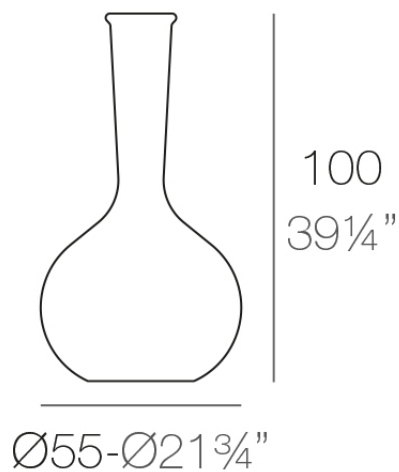

Chemistubes flask ø55x100

by Teresa Sapey

CHEMISTUBES, se basa en la descontextualización, a través del aumento de tamaño (intervención en la escala), el uso de materiales diferentes al original (en este caso, material ecológico de resina de polietileno mediante la técnica del moldeo rotacional), y el cambio del uso para el que el objeto fue en un principio pensado, da forma a un nuevo objeto. Lo que antes era un recipiente de laboratorio, es ahora un macetero IN&OUT, un elemento de decoración.

Info

Description

Fabricado con resina de polietileno mediante moldeo rotacional con doble pared. 100% Reciclable. Apto para exterior e interior. Disponible en varios acabados.

Weight: 6 Kg

FLASK Maceta 100