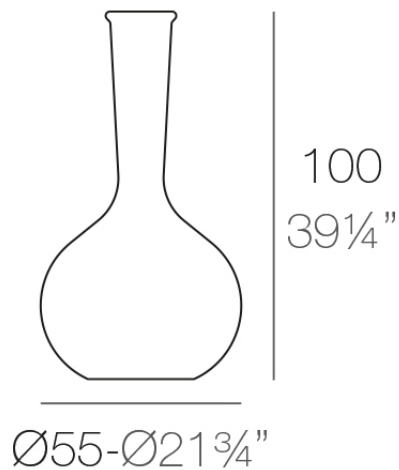

Chemistubes flask ø55x100

por Teresa Sapey

CHEMISTUBES, se basa en la descontextualización, a través del aumento de tamaño (intervención en la escala), el uso de materiales diferentes al original (en este caso, material ecológico de resina de polietileno mediante la técnica del moldeo rotacional), y el cambio del uso para el que el objeto fue en un principio pensado, da forma a un nuevo objeto. Lo que antes era un recipiente de laboratorio, es ahora un macetero IN&OUT, un elemento de decoración.

Info

Descripción

Fabricado con resina de polietileno mediante moldeo rotacional con doble pared. 100% Reciclable. Apto para exterior e interior. Disponible en varios acabados.

Peso: 6 Kg

FLASK Maceta 100

C = 5 L