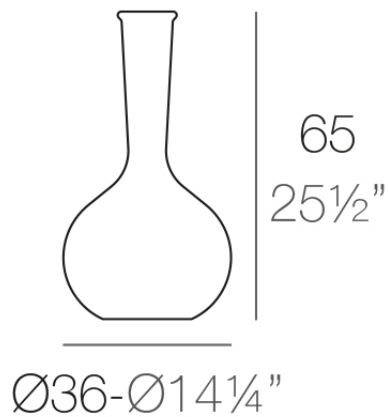

Chemistubes flask ø36x65

por Teresa Sapey

CHEMISTUBES, se basa en la descontextualización, a través del aumento de tamaño (intervención en la escala), el uso de materiales diferentes al original (en este caso, material ecológico de resina de polietileno mediante la técnica del moldeo rotacional), y el cambio del uso para el que el objeto fue en un principio pensado, da forma a un nuevo objeto. Lo que antes era un recipiente de laboratorio, es ahora un macetero IN&OUT, un elemento de decoración.

Info

Descripción

Fabricado con resina de polietileno mediante moldeo rotacional con doble pared. 100% Reciclable. Apto para exterior e interior. Disponible en varios acabados.

Peso: 2.5 Kg

FLASK Maceta 65