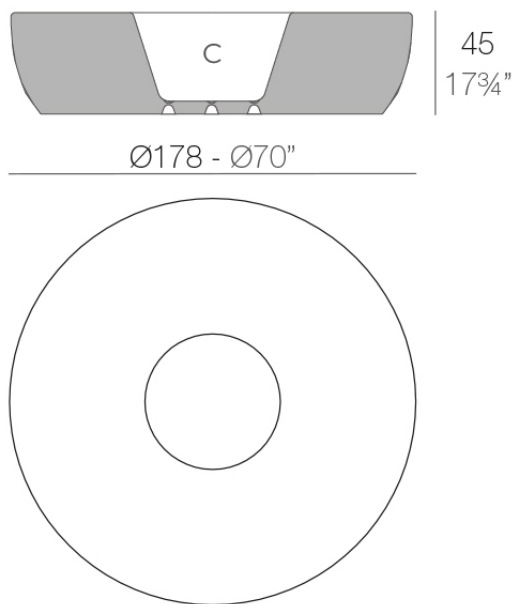

Info

Descripción

Macetero fabricado con resina de polietileno mediante moldeo rotacional con doble pared. 100% Reciclable. Apto para exterior e interior. Disponible en varios acabados.

Peso: 60 Kg

VASES Isla. Grosor Acolchado Isla: 4 cm.

C = Ø69 x 39 cm

VASES Island. Thick Cushion: 4 cm / 1 1/2"

C = Ø27 1/4" x 15 1/4"

Accesorios

- **Tejidos**

Tejidos

Acabados

acabados