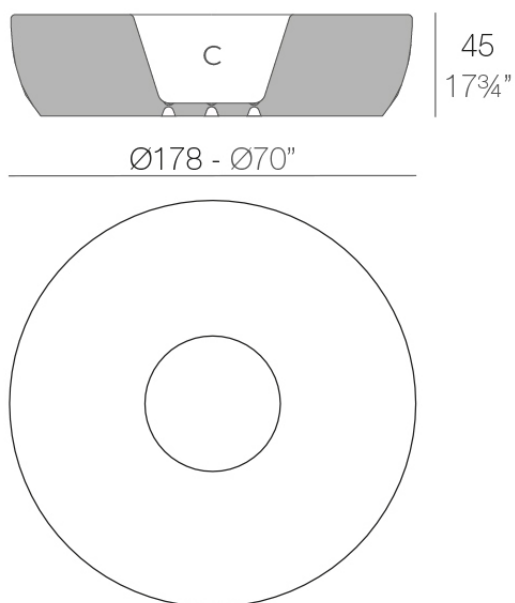

Info

Descripción

Macetero fabricado con resina de polietileno mediante moldeo rotacional con doble pared. 100% Reciclable. Apto para exterior e interior. Disponible en varios acabados.

Peso: 60 Kg

VASES Isla. Grosor Acolchado Isla: 4 cm.

C = Ø69 x 39 cm

VASES Island. Thick Cushion: 4 cm / 1 1/2"

C = Ø27 1/4" x 15 1/4"

Accesorios

- **Tejidos**

Tejidos

Acabados

acabados