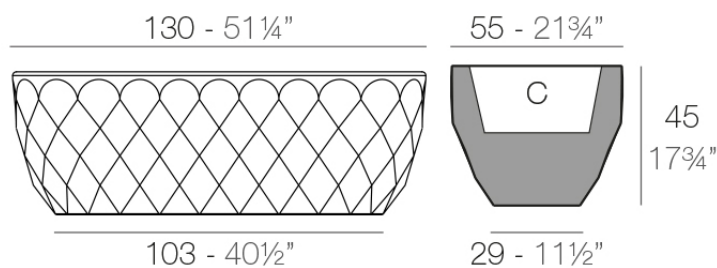

Vases macetero 130x55x45

by JM Ferrero

La Colección Vases se compone de maceteros, mobiliario e iluminación creados por el diseñador valenciano JM Ferrero, de Estudi{H}ac. Los productos están inspirados en el tallado de los diamantes, obteniendo unas piezas de formas claras y de gran estilo, con gran impacto visual que atraerá sin duda la atención.

Info

Description

Macetero fabricado con resina de polietileno mediante moldeo rotacional con doble pared. 100% Reciclable. Apto para exterior e interior. Disponible en varios acabados.

Weight: 15.02 Kg

VASES Jardinera
VASES Jardiniere

C = 15 L
C = 4 gal

Finishes

acabados

BASIC

Ref. 47130A

white 2001

ecru 2003

tortora 2004