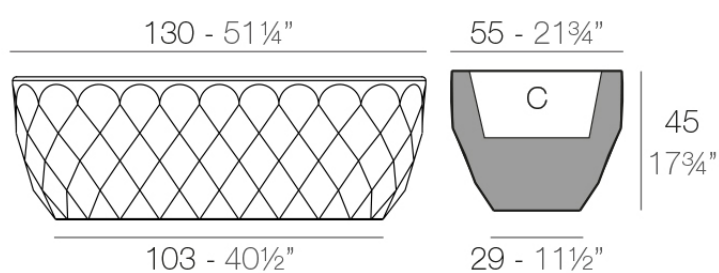

Vases macetero 130x55x45

por JM Ferrero

La **Colección Vases** se compone de maceteros, mobiliario e iluminación creados por el **diseñador valenciano JM Ferrero**, de Estudi{H}ac. Los productos están inspirados en el tallado de los diamantes, obteniendo unas piezas de formas claras y de gran estilo, con gran impacto visual que atraerá sin duda la atención.

Info

Descripción

Macetero fabricado con resina de polietileno mediante moldeo rotacional con doble pared. 100% Reciclable. Apto para exterior e interior. Disponible en varios acabados.

Peso: 15.02 Kg

VASES Jardinera
VASES Jardiniere

C = 15 L
C = 4 gal

Acabados

acabados

BASIC

Ref. 47130A

white 2001

ecru 2003

tortora 2004