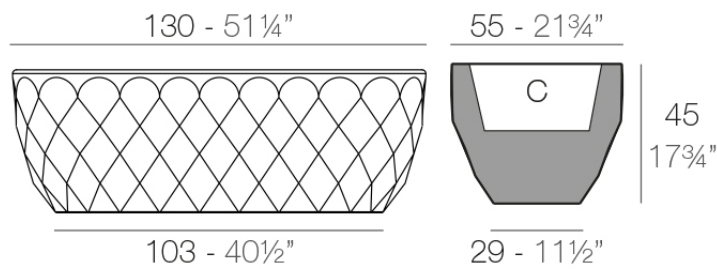

Vases macetero 130x55x45

por JM Ferrero

La **Colección Vases** se compone de maceteros, mobiliario e iluminación creados por el **diseñador valenciano JM Ferrero**, de Estudi{H}ac. Los productos están inspirados en el tallado de los diamantes, obteniendo unas piezas de formas claras y de gran estilo, con gran impacto visual que atraerá sin duda la atención.

Info

Descripción

Macetero fabricado con resina de polietileno mediante moldeo rotacional con doble pared. 100% Reciclable. Apto para exterior e interior. Disponible en varios acabados.

Peso: 15.02 Kg

VASES Jardinera
VASES Jardiniere