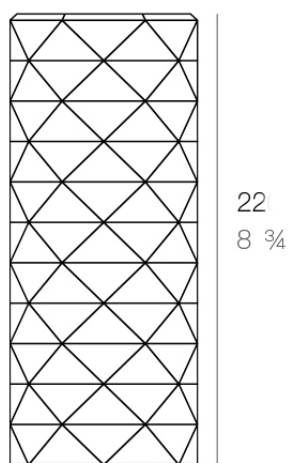

Info

Description

Lámpara de mesa fabricada en PMMA mediante inyección. Alimentados por batería recargable. Encendido y regulación de intensidad táctiles.
Producto apto para interiores y exteriores (Grado de protección IP54)

Disponibile en varios acabados y colores.

Weight: 0.71 Kg

9,4 3 3/4"

MARQUIS Lampara Mesa
MARQUIS Table Lamp