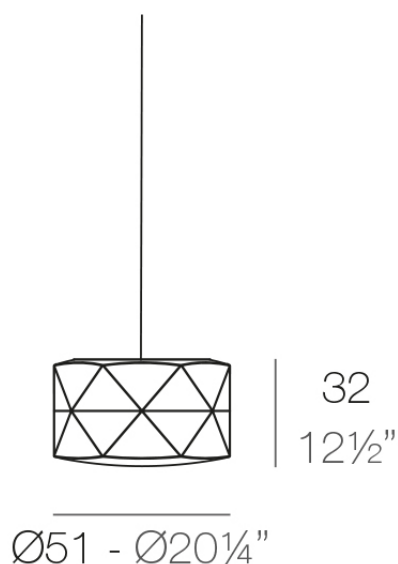

Marquis lámpara colgante ø50x26

by JM Ferrero

Marquis, diseñada por Estudi{H}ac para Vondom, es una colección de maceteros que tiene su **origen en la inspiración de la talla del diamante**. Su diseño poligonal recuerda las facetas creadas mediante el corte. También **incluye una lámpara de mesa de diseño**.

Info

Description

Fabricado con resina de polietileno mediante moldeo rotacional con doble pared. 100% Reciclable. Apto para exterior e interior. Disponible en varios acabados.

Weight: 4.5 Kg

MARQUIS Lámpara colgante Ø51x32

MARQUIS Hanging Lamp Ø20¼"x12½"

Finishes

luz

LED BLANCO

Ref. 47091W

ice 2101

Con iluminación interior de color blanco mediante tecnología LED. Solo disponible en acabado hielo mate.

LED RGBW