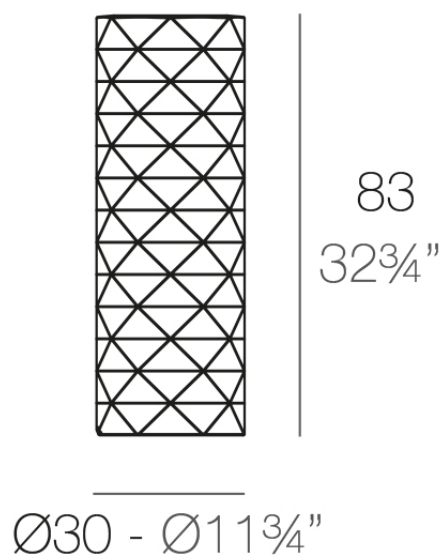

Marquis lámparas ø30x83

por JM Ferrero

Marquis, diseñada por Estudi{H}ac para Vondom, es una colección de maceteros que tiene su **origen en la inspiración de la talla del diamante**. Su diseño poligonal recuerda las facetas creadas mediante el corte. También **incluye una lámpara de mesa de diseño**.

Info

Descripción

Fabricado con resina de polietileno mediante moldeo rotacional con doble pared. 100% Reciclable. Apto para exterior e interior. Disponible en varios acabados.

Peso: 4.5 Kg

MARQUIS Lámpara Ø30x83