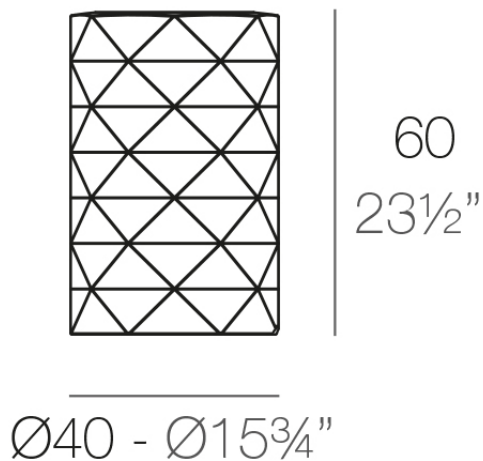

Marquis lámparas ø40x60

by JM Ferrero

Marquis, diseñada por Estudi{H}ac para Vondom, es una colección de maceteros que tiene su **origen en la inspiración de la talla del diamante**. Su diseño poligonal recuerda las facetas creadas mediante el corte. También **incluye una lámpara de mesa de diseño**.

Info

Description

Fabricado con resina de polietileno mediante moldeo rotacional con doble pared. 100% Reciclable. Apto para exterior e interior. Disponible en varios acabados.

Weight: 4.5 Kg

MARQUIS Lámpara Ø40x60