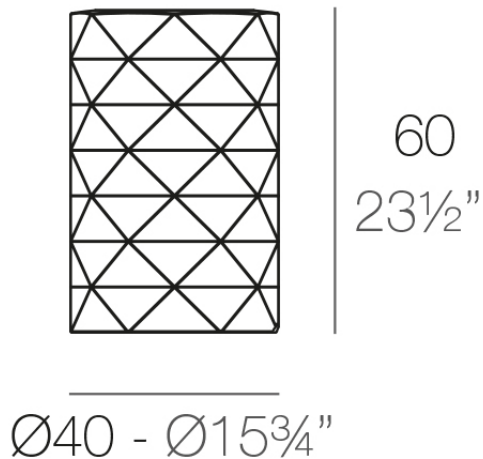

## Marquis lámparas ø40x60

por JM Ferrero

Marquis, diseñada por Estudi{H}ac para Vondom, es una colección de maceteros que tiene su **origen en la inspiración de la talla del diamante**. Su diseño poligonal recuerda las facetas creadas mediante el corte. También **incluye una lámpara de mesa de diseño**.

### Descripción

Fabricado con resina de polietileno mediante moldeo rotacional con doble pared. 100% Reciclable. Apto para exterior e interior. Disponible en varios acabados.

Peso: 4.5 Kg

MARQUIS Lámpara Ø40x60

MARQUIS Lamp Ø15¾"x23½"