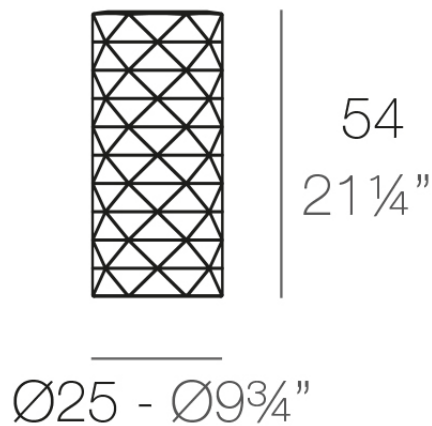

## Marquis lámparas ø25x54

by JM Ferrero

Marquis, diseñada por Estudi{H}ac para Vondom, es una colección de maceteros que tiene su **origen en la inspiración de la talla del diamante**. Su diseño poligonal recuerda las facetas creadas mediante el corte. También **incluye una lámpara de mesa de diseño**.

### Description

Fabricado con resina de polietileno mediante moldeo rotacional con doble pared. 100% Reciclable. Apto para exterior e interior. Disponible en varios acabados.

Weight: 2.5 Kg

MARQUIS Lámpara Ø25x54