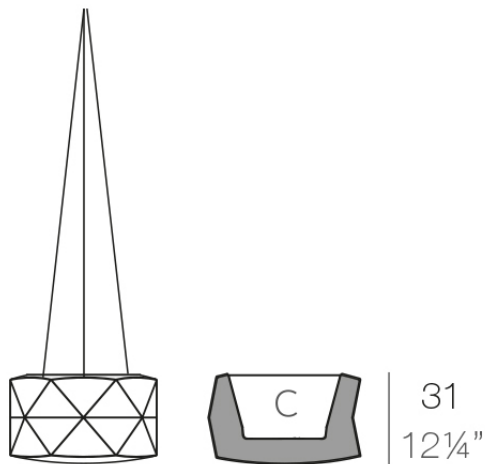

Info

Description

Fabricado con resina de polietileno mediante moldeo rotacional con doble pared. 100% Reciclable. Apto para exterior e interior. Disponible en varios acabados.

Weight: 4.5 Kg

Ø51-Ø20¼"

MARQUIS Maceta Ø51x31

C = 3 L x 22 cm

MARQUIS Planter Ø20¼"x12¼"

C = ¾ gal