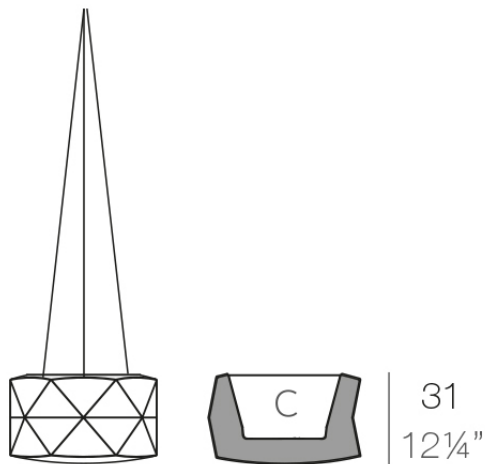

Marquis maceta colgante ø50x26

by JM Ferrero

Marquis, diseñada por Estudi{H}ac para Vondom, es una colección de maceteros que tiene su **origen en la inspiración de la talla del diamante**. Su diseño poligonal recuerda las facetas creadas mediante el corte. También **incluye una lámpara de mesa de diseño**.

Info

Description

Fabricado con resina de polietileno mediante moldeo rotacional con doble pared. 100% Reciclable. Apto para exterior e interior. Disponible en varios acabados.

Weight: 4.5 Kg

Ø51-Ø20¼"

MARQUIS Maceta Ø51x31

C = 3 L x 22 cm

MARQUIS Planter Ø20¼"x12¼"

C = ¾ gal

Finishes

acabados

BASIC

Ref. 47086A

white 2001