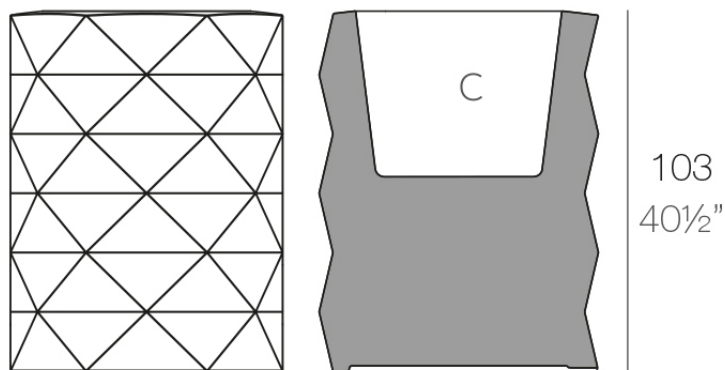

Marquis maceteros ø80x100

by JM Ferrero

Marquis, diseñada por Estudi{H}ac para Vondom, es una colección de maceteros que tiene su **origen en la inspiración de la talla del diamante**. Su diseño poligonal recuerda las facetas creadas mediante el corte. También **incluye una lámpara de mesa de diseño**.

Info

Description

Fabricado con resina de polietileno mediante moldeo rotacional con doble pared. 100% Reciclable. Apto para exterior e interior. Disponible en varios acabados.

Weight: 19.5 Kg

Ø80-Ø31½"

MARQUIS Maceta Ø80x103 C = 160 L (42.5 gal)
MARQUIS Planter Ø31½"x40½" C = 42¼ gal