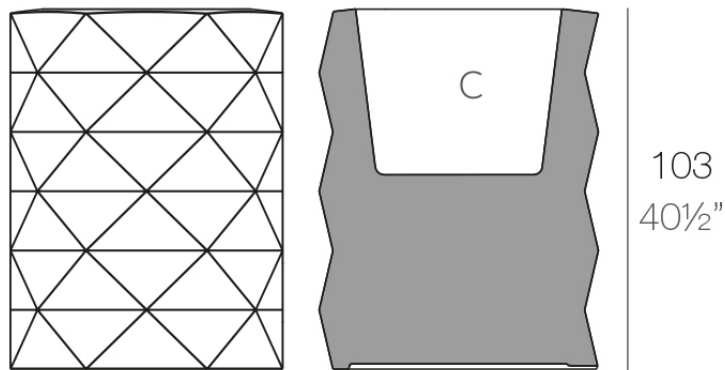

Marquis maceteros ø80x100

por JM Ferrero

Marquis, diseñada por Estudi{H}ac para Vondom, es una colección de maceteros que tiene su **origen en la inspiración de la talla del diamante**. Su diseño poligonal recuerda las facetas creadas mediante el corte. También **incluye una lámpara de mesa de diseño**.

Info

Descripción

Fabricado con resina de polietileno mediante moldeo rotacional con doble pared. 100% Reciclable. Apto para exterior e interior. Disponible en varios acabados.

Peso: 19.5 Kg

Ø80-Ø31½"

MARQUIS Maceta Ø80x103 C = 160 L (42.5 gal)