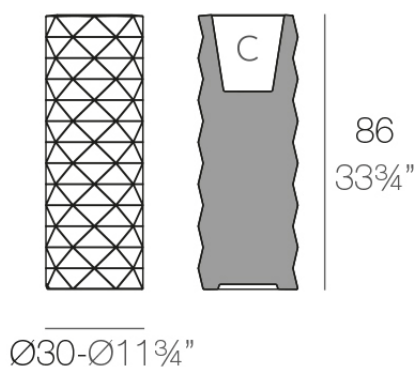

Marquis maceteros ø30x83

by JM Ferrero

Marquis, diseñada por Estudi{H}ac para Vondom, es una colección de maceteros que tiene su **origen en la inspiración de la talla del diamante**. Su diseño poligonal recuerda las facetas creadas mediante el corte. También **incluye una lámpara de mesa de diseño**.

Info

Description

Fabricado con resina de polietileno mediante moldeo rotacional con doble pared. 100% Reciclable. Apto para exterior e interior. Disponible en varios acabados.

Weight: 5 Kg

MARQUIS Maceta Ø30x86

C = 10 L 2.6 cm

MARQUIS Planter Ø11 3/4"x33 3/4"

C = 2 3/4 gal 1.0 L

Finishes

acabados

BASIC

Ref. 47084A

white 2001