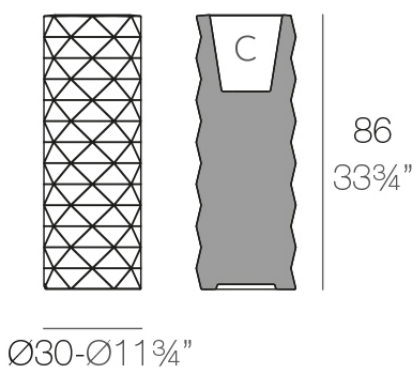

## Marquis maceteros ø30x83

por JM Ferrero

Marquis, diseñada por Estudi{H}ac para Vondom, es una colección de maceteros que tiene su **origen en la inspiración de la talla del diamante**. Su diseño poligonal recuerda las facetas creadas mediante el corte. También **incluye una lámpara de mesa de diseño**.

### Descripción

Fabricado con resina de polietileno mediante moldeo rotacional con doble pared. 100% Reciclable. Apto para exterior e interior. Disponible en varios acabados.

Peso: 5 Kg

MARQUIS Maceta Ø30x86

C = 10 L 2.6 gal

MARQUIS Planter Ø1 1/4"x33 3/4"

C = 2 3/4 gal