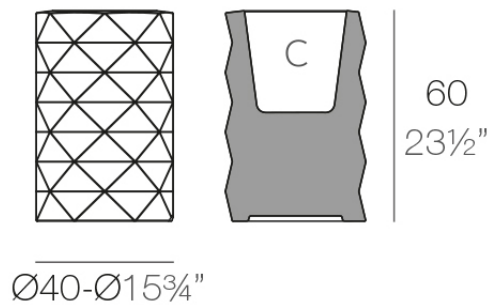

Marquis maceteros ø40x60

by JM Ferrero

Marquis, diseñada por Estudi{H}ac para Vondom, es una colección de maceteros que tiene su **origen en la inspiración de la talla del diamante**. Su diseño poligonal recuerda las facetas creadas mediante el corte. También **incluye una lámpara de mesa de diseño**.

Info

Description

Fabricado con resina de polietileno mediante moldeo rotacional con doble pared. 100% Reciclable. Apto para exterior e interior. Disponible en varios acabados.

Weight: 5.5 Kg

Ø40-Ø15¾"

MARQUIS Maceta Ø40x60

C = 23 L 23 cm

MARQUIS Planter Ø15¾"x23½"

C = 6 gal 110 cm

Finishes

acabados

BASIC

Ref. 47083A

white 2001