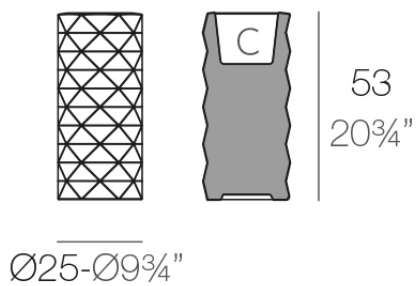

Marquis maceteros ø25x53

by JM Ferrero

Marquis, diseñada por Estudi{H}ac para Vondom, es una colección de maceteros que tiene su **origen en la inspiración de la talla del diamante**. Su diseño poligonal recuerda las facetas creadas mediante el corte. También **incluye una lámpara de mesa de diseño**.

Info

Description

Fabricado con resina de polietileno mediante moldeo rotacional con doble pared. 100% Reciclable. Apto para exterior e interior. Disponible en varios acabados.

Weight: 2.5 Kg

MARQUIS Maceta Ø25x53 C = 4 L x 14 cm
MARQUIS Planter Ø9 3/4"x20 3/4" C = 1 gal