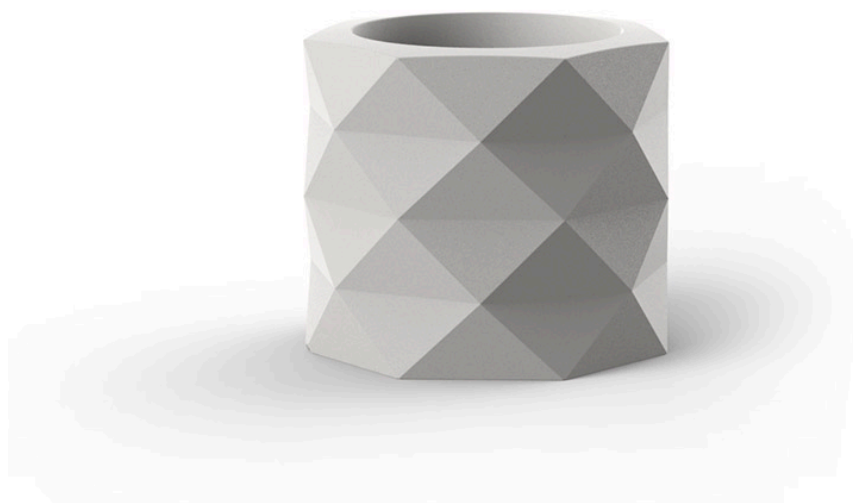

Marquis maceteros ø60x50

por JM Ferrero

Marquis, diseñada por Estudi{H}ac para Vondom, es una colección de maceteros que tiene su **origen en la inspiración de la talla del diamante**. Su diseño poligonal recuerda las facetas creadas mediante el corte. También **incluye una lámpara de mesa de diseño**.

Info

Descripción

Fabricado con resina de polietileno mediante moldeo rotacional con doble pared. 100% Reciclable. Apto para exterior e interior. Disponible en varios acabados.

Peso: 8.5 Kg

Ø60-Ø23½"

MARQUIS Maceta Ø60x50