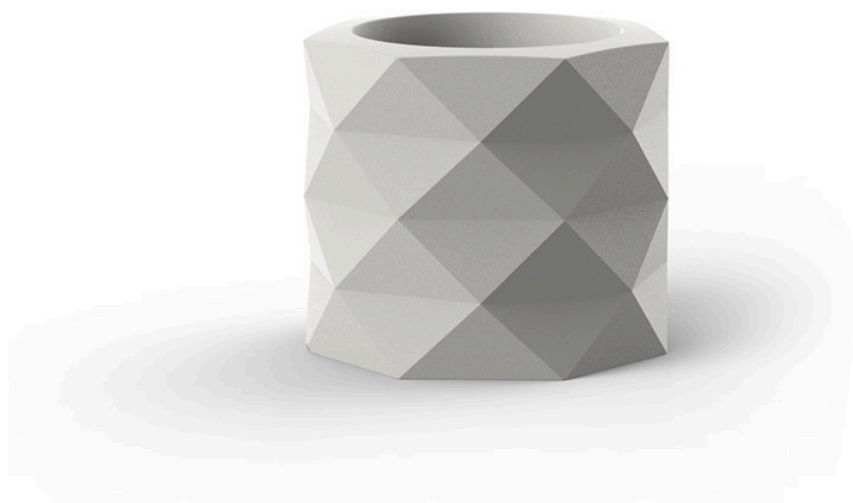

Marquis maceteros ø60x50

by JM Ferrero

Marquis, diseñada por Estudi{H}ac para Vondom, es una colección de maceteros que tiene su **origen en la inspiración de la talla del diamante**. Su diseño poligonal recuerda las facetas creadas mediante el corte. También **incluye una lámpara de mesa de diseño**.

Info

Description

Fabricado con resina de polietileno mediante moldeo rotacional con doble pared. 100% Reciclable. Apto para exterior e interior. Disponible en varios acabados.

Weight: 8.5 Kg

Ø60-Ø23½"

MARQUIS Maceta Ø60x50