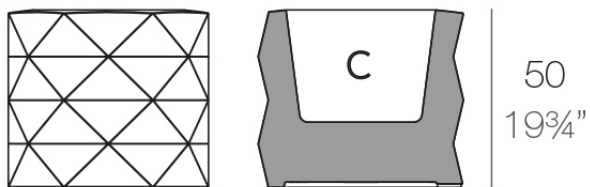

Marquis maceteros ø60x50

by JM Ferrero

Marquis, diseñada por Estudi{H}ac para Vondom, es una colección de maceteros que tiene su **origen en la inspiración de la talla del diamante**. Su diseño poligonal recuerda las facetas creadas mediante el corte. También **incluye una lámpara de mesa de diseño**.

Info

Description

Fabricado con resina de polietileno mediante moldeo rotacional con doble pared. 100% Reciclable. Apto para exterior e interior. Disponible en varios acabados.

Weight: 8.5 Kg

Ø60-Ø23½"

MARQUIS Maceta Ø60x50