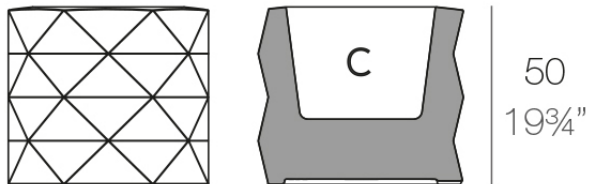

Marquis maceteros ø60x50

por JM Ferrero

Marquis, diseñada por Estudi{H}ac para Vondom, es una colección de maceteros que tiene su **origen en la inspiración de la talla del diamante**. Su diseño poligonal recuerda las facetas creadas mediante el corte. También **incluye una lámpara de mesa de diseño**.

Info

Descripción

Fabricado con resina de polietileno mediante moldeo rotacional con doble pared. 100% Reciclable. Apto para exterior e interior. Disponible en varios acabados.

Peso: 8.5 Kg

Ø60-Ø23½"

MARQUIS Maceta Ø60x50