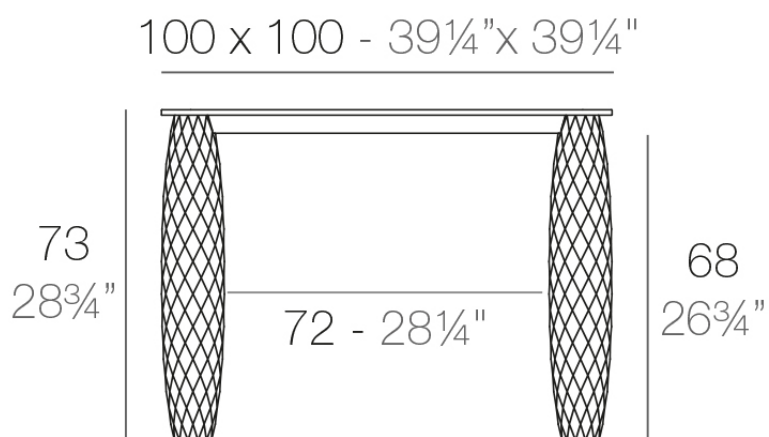

Vases mesa 100x100x73

by JM Ferrero

La Colección Vases se compone de maceteros, mobiliario e iluminación creados por el diseñador valenciano JM Ferrero, de Estudi{H}ac. Los productos están inspirados en el tallado de los diamantes, obteniendo unas piezas de formas claras y de gran estilo, con gran impacto visual que atraerá sin duda la atención.

Info

Description

Fabricado con resina de polietileno mediante moldeo rotacional con doble pared. 100% Reciclable. Apto para exterior e interior. Disponible en varios acabados.

Weight: 32.3 Kg

VASES Mesa 100x100