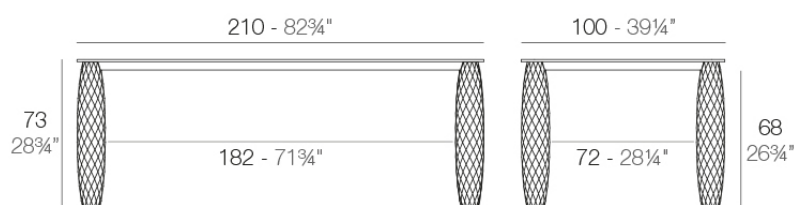

Vases mesa 210x100x73

por JM Ferrero

La Colección Vases se compone de maceteros, mobiliario e iluminación creados por el **diseñador valenciano JM Ferrero**, de Estudi{H}ac. Los productos están inspirados en el tallado de los diamantes, obteniendo unas piezas de formas claras y de gran estilo, con gran impacto visual que atraerá sin duda la atención.

Info

Descripción

Fabricado con resina de polietileno mediante moldeo rotacional con doble pared. 100% Reciclable. Apto para exterior e interior. Disponible en varios acabados.

Peso: 54.31 Kg

VASES Mesa 210x100
VASES Dinning Table 82 3/4"x39 1/4"