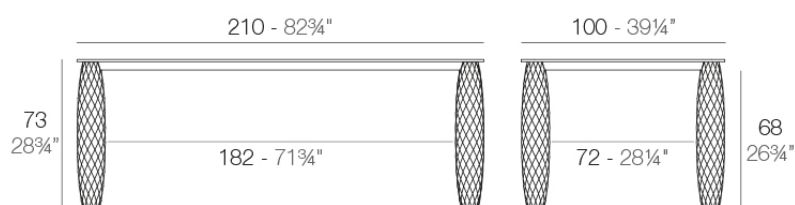

## Vases mesa 210x100x73

por JM Ferrero

**La Colección Vases** se compone de maceteros, mobiliario e iluminación creados por el **diseñador valenciano JM Ferrero**, de Estudi{H}ac. Los productos están inspirados en el tallado de los diamantes, obteniendo unas piezas de formas claras y de gran estilo, con gran impacto visual que atraerá sin duda la atención.

### Descripción

Fabricado con resina de polietileno mediante moldeo rotacional con doble pared. 100% Reciclable. Apto para exterior e interior. Disponible en varios acabados.

Peso: 54.31 Kg

VASES Mesa 210x100  
VASES Dinning Table 82 3/4"x39 1/4"