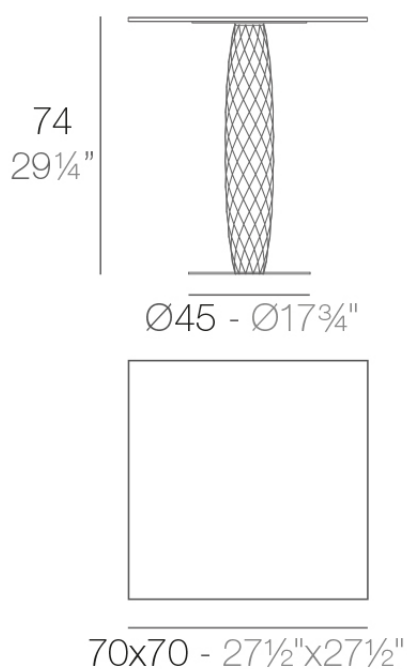

Vases mesa 70x70x74

por JM Ferrero

La Colección Vases se compone de maceteros, mobiliario e iluminación creados por el diseñador valenciano JM Ferrero, de Estudi{H}ac. Los productos están inspirados en el tallado de los diamantes, obteniendo unas piezas de formas claras y de gran estilo, con gran impacto visual que atraerá sin duda la atención.

Info

Descripción

Fabricado con resina de polietileno mediante moldeo rotacional con doble pared. 100% Reciclable. Apto para exterior e interior. Disponible en varios acabados.

Peso: 8.7 Kg

VASES Mesa Cuadrada 70x70

VASES Square Dinning Table 27 1/2"x27 1/2"

Acabados

acabados

LACADO

Ref. 47074CF

white 3101

ecru 3103

tortora 3104

anthracite 2006

black 2002

kaki

beig

HPL black edge

tableros

HPL

Ref. VVAR03007