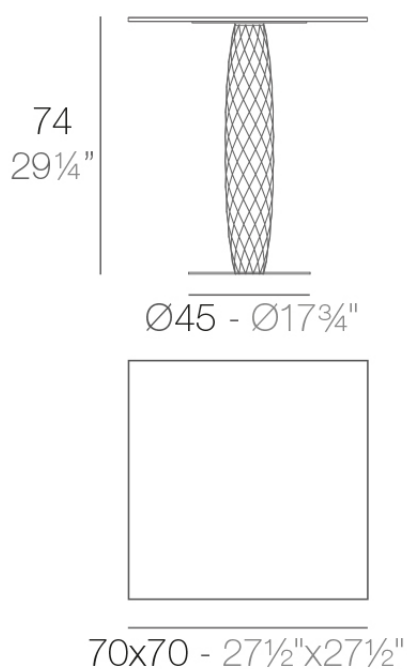

Vases mesa 70x70x74

por JM Ferrero

La Colección Vases se compone de maceteros, mobiliario e iluminación creados por el diseñador valenciano JM Ferrero, de Estudi{H}ac. Los productos están inspirados en el tallado de los diamantes, obteniendo unas piezas de formas claras y de gran estilo, con gran impacto visual que atraerá sin duda la atención.

Info

Descripción

Fabricado con resina de polietileno mediante moldeo rotacional con doble pared. 100% Reciclable. Apto para exterior e interior. Disponible en varios acabados.

Peso: 8.7 Kg

VASES Mesa Cuadrada 70x70

VASES Square Dinning Table 27 1/2"x27 1/2"

Acabados

acabados

LACADO

Ref. 47074CF

orange

notte blue

crema

beig

HPL black edge

tableros

HPL

Ref. VVAR03007

black(black edge)

ecru(black edge)

white(black edge)