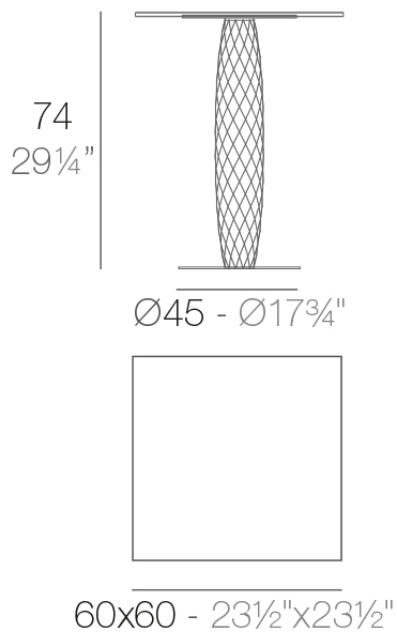

Vases mesa 60x60x74

by JM Ferrero

La **Colección Vases** se compone de maceteros, mobiliario e iluminación creados por el **diseñador valenciano JM Ferrero**, de Estudi{H}ac. Los productos están inspirados en el tallado de los diamantes, obteniendo unas piezas de formas claras y de gran estilo, con gran impacto visual que atraerá sin duda la atención.

Info

Description

Fabricado con resina de polietileno mediante moldeo rotacional con doble pared. 100% Reciclable. Apto para exterior e interior. Disponible en varios acabados.

Weight: 6.92 Kg

VASES Mesa Cuadrada 60x60
VASES Square Dinning Table 23 1/2"x23 1/2"