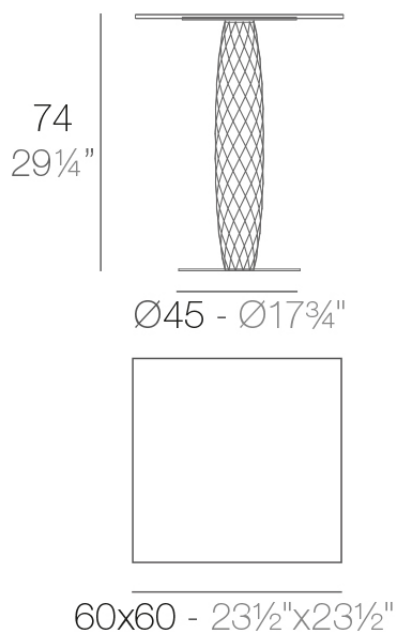

Vases mesa 60x60x74

por JM Ferrero

La Colección Vases se compone de maceteros, mobiliario e iluminación creados por el diseñador valenciano JM Ferrero, de Estudi{H}ac. Los productos están inspirados en el tallado de los diamantes, obteniendo unas piezas de formas claras y de gran estilo, con gran impacto visual que atraerá sin duda la atención.

Info

Descripción

Fabricado con resina de polietileno mediante moldeo rotacional con doble pared. 100% Reciclable. Apto para exterior e interior. Disponible en varios acabados.

Peso: 6.92 Kg

VASES Mesa Cuadrada 60x60
VASES Square Dinning Table 23 1/2"x23 1/2"