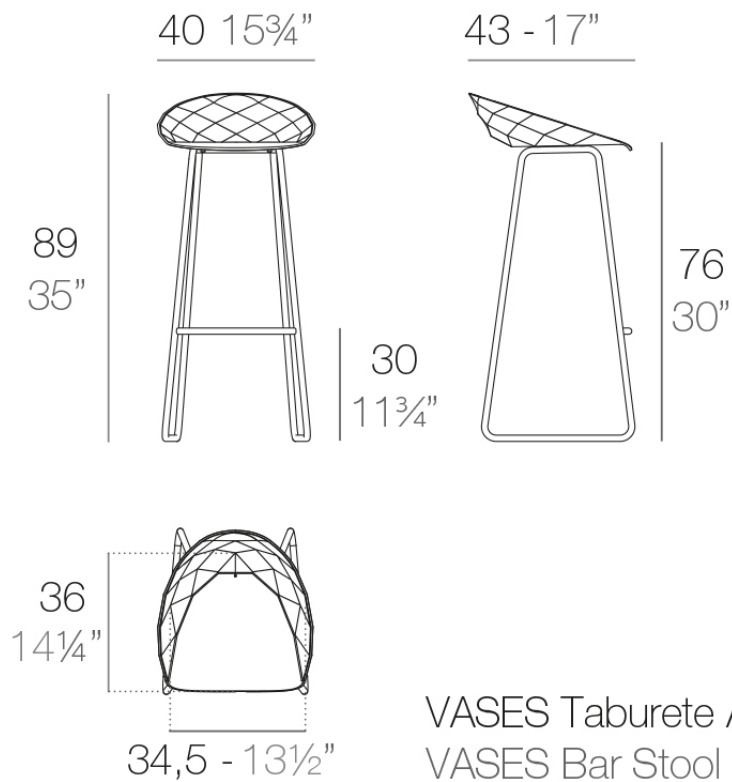

Vases taburete

por JM Ferrero

La **Colección Vases** se compone de maceteros, mobiliario e iluminación creados por el **diseñador valenciano JM Ferrero**, de Estudi{H}ac. Los productos están inspirados en el tallado de los diamantes, obteniendo unas piezas de formas claras y de gran estilo, con gran impacto visual que atraerá sin duda la atención.

Info

Descripción

Polipropileno inyectado y reforzado con fibra de vidrio. Las patas son de acero inoxidable barnizado a juego con el asiento.

Peso: 3.36 Kg

Acabados

acabados

BASIC PP

Ref. 47071

black 3102

white 3101

red 3114

anthracite 3106

estructura

ALUMINIO

Ref. VVAR00983

VONDOM