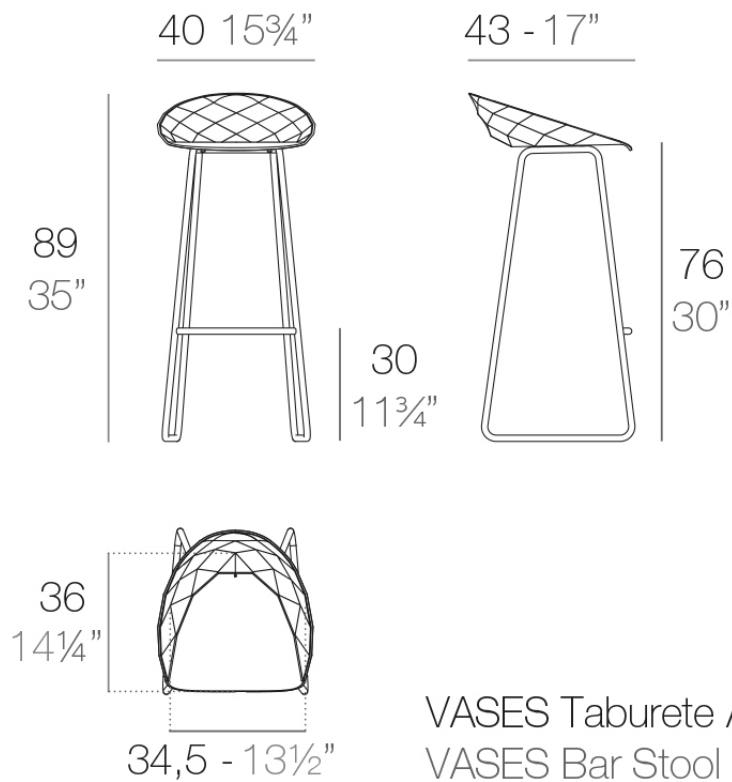

Vases taburete

por JM Ferrero

La **Colección Vases** se compone de maceteros, mobiliario e iluminación creados por el diseñador valenciano JM Ferrero, de Estudi{H}ac. Los productos están inspirados en el tallado de los diamantes, obteniendo unas piezas de formas claras y de gran estilo, con gran impacto visual que atraerá sin duda la atención.

Info

Descripción

Polipropileno inyectado y reforzado con fibra de vidrio. Las patas son de acero inoxidable barnizado a juego con el asiento.

Peso: 3.36 Kg

Acabados

acabados

BASIC PP

Ref. 47071

white

ecu

black

Disponible en varios colores

estructura

ALUMINIO

Ref. VVAR00983

white 201