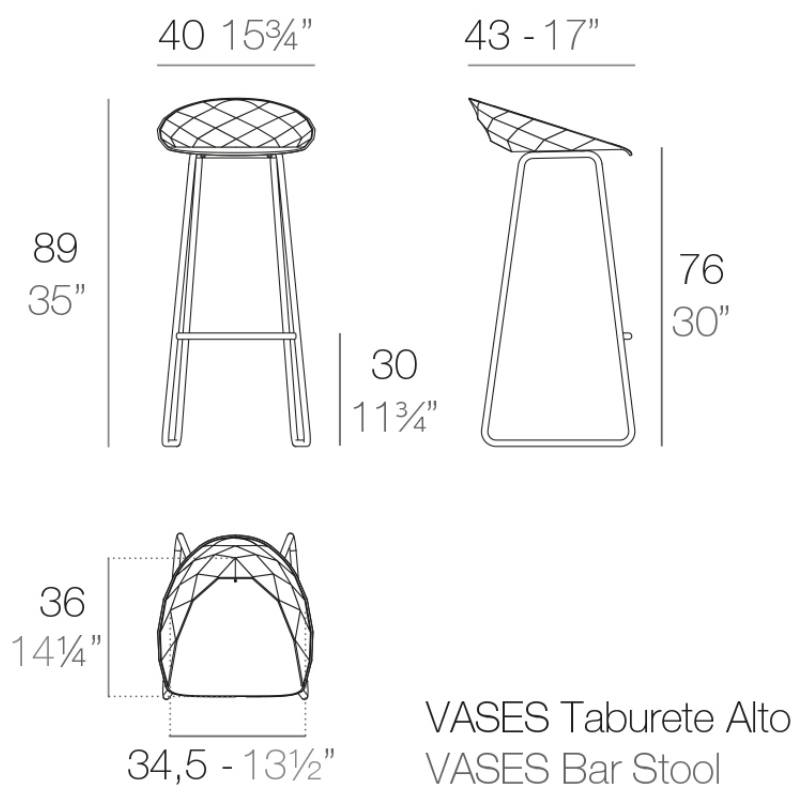

Vases taburete

por JM Ferrero

La **Colección Vases** se compone de maceteros, mobiliario e iluminación creados por el **diseñador valenciano JM Ferrero**, de Estudi{H}ac. Los productos están inspirados en el tallado de los diamantes, obteniendo unas piezas de formas claras y de gran estilo, con gran impacto visual que atraerá sin duda la atención.

Info

Descripción

Polipropileno inyectado y reforzado con fibra de vidrio. Las patas son de acero inoxidable barnizado a juego con el asiento.

Peso: 3.36 Kg

Acabados

acabados

BASIC PP

Ref. 47071

white

ecu

black

Disponibile en varios colores

estructura

ALUMINIO

Ref. VVAR00983

white 201

ecu 2003

rojo

pistacho

brown 2008

black 2002

Perfil de aluminio en acabado lacado.

Ambients